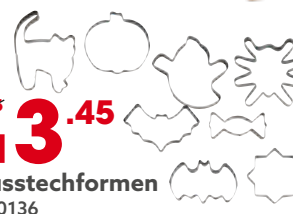

2.95

10 Bonbonbeutel
Werden leer
verkauft
Ref. 570134

Ab 4.75
VIP 3.95

3D-Form zur Auswahl
Silikon
Ref. 454539.555356.454575.
596171.596179.596181

2.65

6 Minieimer
Ref. 388056

3.95
VIP 3.45

10 Ausstechformen
Ref. 570136