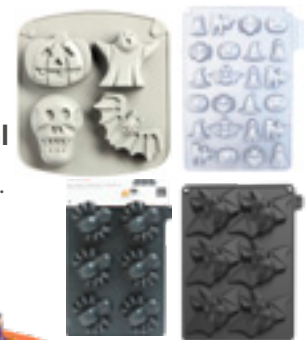

Ab 4.75
VIP 3.95

3D-Form zur Auswahl
Silikon
Ref. 454539.555356.454575.
596171.596179.596181