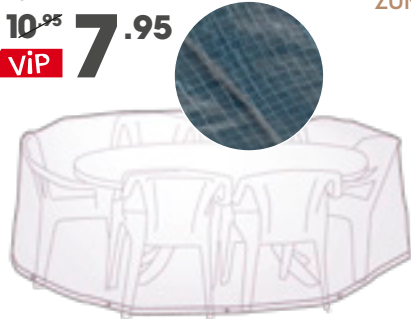

UV-Schutz

4^{.95}

Ab **10^{.95}**
7^{.95}

viP

ZUM SCHUTZ IHRER MÖBEL

B Gartenmöbel