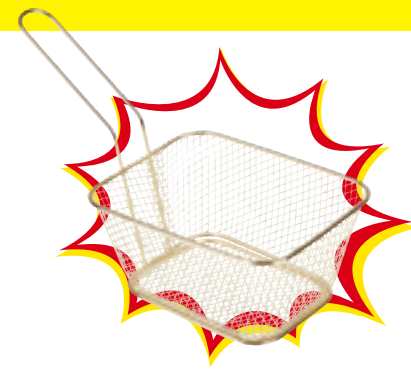

PRÄSENTIERKORB
Größe: 22,5x11x14 cm, Metall, vergoldet **1.90**

2-TLG SET

2 BECHER
Dim. 20x7x8 cm, Steingut **2.50**

DREHTELLER
Ø 25 cm, Polypropylen **2.75**

3-TLG SET

3 AUTOSCHWÄMME
Polypropylen **2.30**