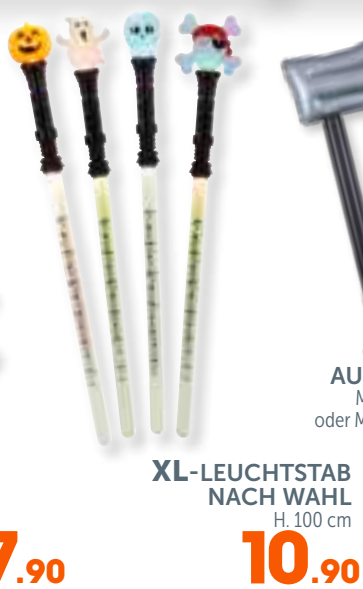

HAARREIF HEXE SPINNE
3.-
TASCHENLAMPE NACH WAHL
Maße: 22x11,5 cm, funktioniert mit 3 Batterien LR06
7.90

XL-LEUCHTSTAB NACH WAHL
H. 100 cm
10.90
SCHWERT ODER AXT AUFBLASBAR
Maße: 70x18 cm oder Maße: 58x33 cm
2.-