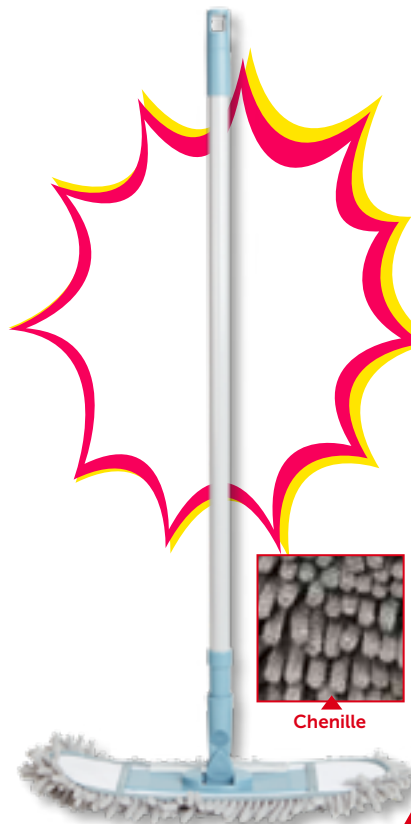

0.85
2 REINIGUNGSSCHWÄMME

2.80
Ausziehbar
UNSERE FARBEN
MIKROFASER- STAUBWEDEL

2.95
POWERBANK
Schneller Ladevorgang

1.-
KOPFHÖRER MIT KABEL
L 120 cm

UNSERE FARBEN

2.-
KISSENBEZUG
Maße 40x40 cm, 100 % Polyester

STELLE
DEINE EIGENEN
SPRINGBÄLLE HER

2.50
EIMER
SPRINGKNETE
Inhalt 300 g, ab 3 Jahre

1.90
WEIHNACHTS-DUSCHHANDSCHUH

1.20
WEIHNACHTS-DUSCHSCHWAMM

30-tlg Set

1.20
30 NAGELFEILEN

0.80
SEIFENBLASE-SCHWERT
Inhalt 125 g, ab 3 Jahre

2.95
FLACHER BESEN
Maße: 35,5x120 cm,
Polypropylen

Chenille

MUSS MAN HABEN!

Das braucht man in jedem Haushalt!

KLOBRILLE
Maße: 44x37x4 cm, Kunststoff und Edelstahl, Höchstlast 150 kg

11.90

Treppe

Weg