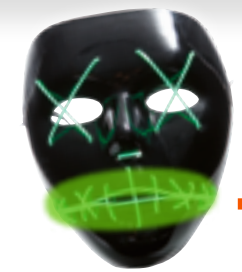

- ⑥ DÉGUISEMENT DIABLESSE 1 robe, 1 serre-tête, 1 queue, taille M
- ⑦ DÉGUISEMENT SORCIÈRE 1 cape, taille unique
- ⑧ DÉGUISEMENT CHAPERON ROUGE 1 cape, taille unique
- ⑨ DÉGUISEMENT SERIAL KILLER 1 masque, 1 t-shirt, taille S ou M/L
- ⑩ DÉGUISEMENT SQUELETTE 1 robe, taille L
- ⑪ DÉGUISEMENT INFIRMIÈRE ZOMBIE 1 serre-tête et 1 robe, tailles disponibles M et L
- ⑫ DÉGUISEMENT ZOMBIE 1 t-shirt, taille unique

TRONÇONNEUSE OU HACHE
H. moyenne 40 cm

2.-

DEMI-MASQUE AU CHOIX

3.-

MASQUE IRIDESCENT
2 modèles au choix

3.-

MASQUE LUMINEUX
2 piles LR06 incluses

12.90

MASQUE CLOWN MALÉFIQUE LATEX

17.90

MASQUE **4.90**

COLLIER CHAÎNE L. 51 cm

3.-

COLLANTS TOILE D'ARAIGNÉE

3.-

PULL CHIEN CITROUILLE