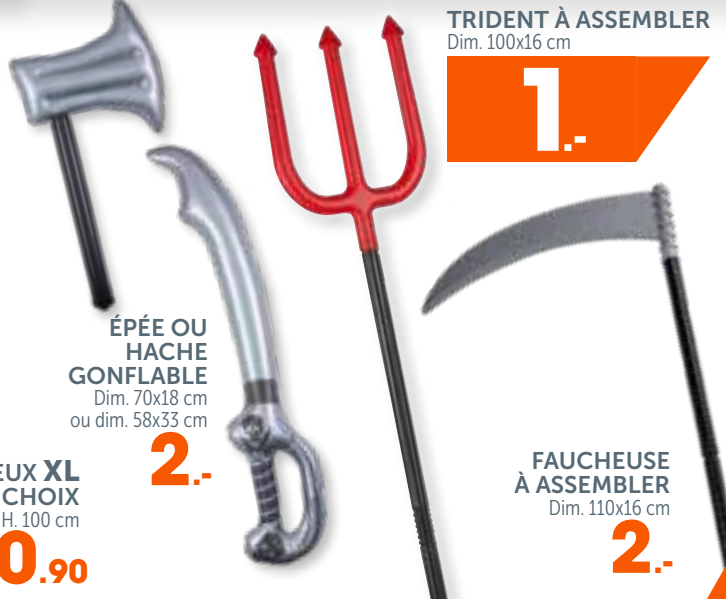

ÉPÉE OU HACHE GONFLABLE Dim. 70x18 cm ou dim. 58x33 cm

2.-

TRIDENT À ASSEMBLER Dim. 100x16 cm

1.-

FAUCHEUSE À ASSEMBLER Dim. 110x16 cm

2.-