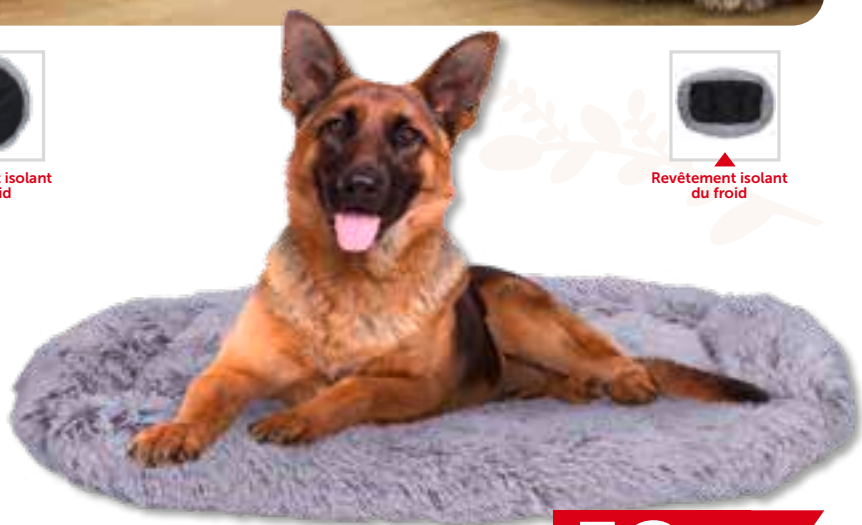

BOUILLOTTE GEL CHAUD ET FROID
Dim. 25,5x19 cm, polyester

4.90

À CHACUN SON COUCHAGE AU CHOIX

LIT RADIATEUR
Dim. 30x46x25 cm
Prix CLUB
12.90

Revêtement isolant du froid

COUCHAGE POUR CHAT
Dim. 50x20 cm, polyester
12.90