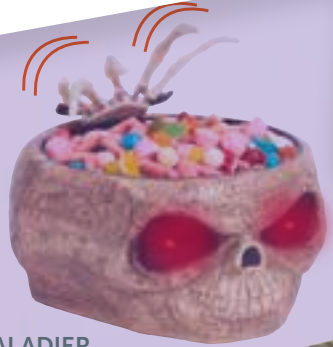

PS4221SUI

GiFi Suisse

Offre valable du mardi 19 octobre au lundi 1 novembre 2021

40!
ANS.
AVEC VOUS

GiFi
des idées de Génie !

SPRIT

BOUTEILLE DE POISON AU CHOIX
6.90

GUIRLANDE POTION LUMINEUSE 17.90

NOS COLORIS

RAT 3.-

SQUELETTE 4.90

POUPÉE VAUDOÛ
Dim. 33x21 cm
6.90

YEUX 2.-

STICKERS DE PEAU SPIRIT 3.-

BOUTEILLE POISON + MACHINE À FUMÉE LED
USB, existe en plusieurs coloris
Prix CLUB
19.90 17.90

1 5.90

2 6.90

3 CHANDELIER LED

12.90

1 RAT DÉCO
2 BOUTEILLE DE POISON AU CHOIX
3 CHANDELIER LED Dim. 32x12 cm, fonctionne avec 3 piles LR44

SALADIER ANIMÉ
Ø 27x12 cm, fonctionne avec 3 piles LR06
26.90

PLATEAU SQUELETTE
Dim. 42x30 cm 3.-