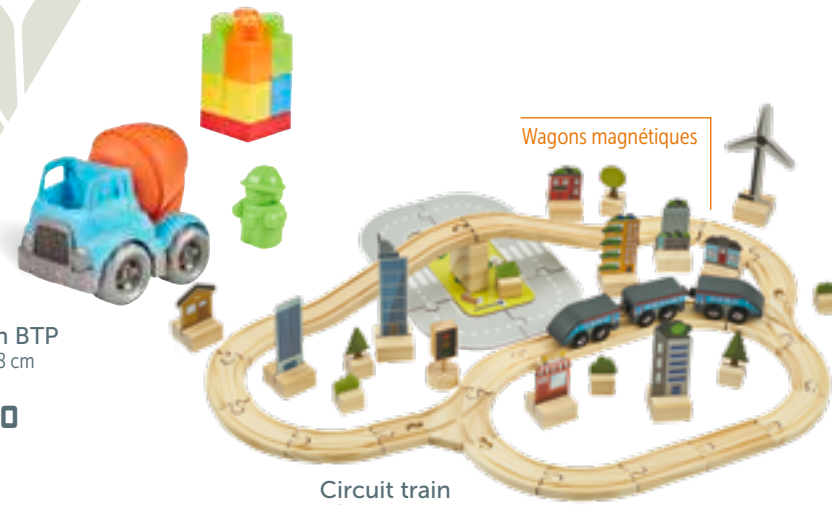

VÉHICULES / DÉCO

Wagons magnétiques

Camion BTP
Dim. 27x18 cm
10.90

Circuit train
72 pièces en bois
Dès 3 ans
26.90