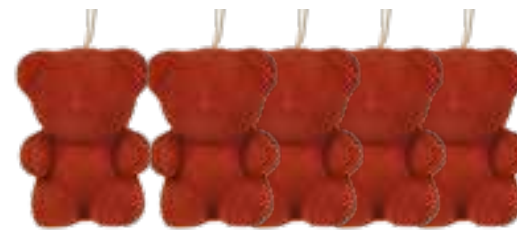

**F. Boule résille**  
**2.-**

**G. Boule flocon paillettes en verre**  
**2.95**

**I. Écureuil sur branche à suspendre H.32 cm**  
**3.90**

**H. Suspension nœud**  
**1.65**

**A. Suspension métal** H.8 cm 3 modèles au choix : sapin, étoile ou lune **1.-** **B. Boule pailletée** Ø8 cm 2 modèles au choix **1.-** **C. 2 poinsettias** H.14 cm, 3 coloris disponibles **MARRON - BLANC - OR** **4.90** **D. Suspension Père-Noël yoga** L.11,5 cm, polyrésine, 3 modèles au choix **2.50** **E. Suspension clé** H.15 cm **1.-** **F. Boule résille** Ø10 cm **2.-** **G. Boule flocon paillettes verre** Ø8 cm **2.95** **H. Suspension nœud** L.8xH.9 cm, acrylique 2 coloris disponibles **BLANC - OR** **1.65** **I. Écureuil sur branche à suspendre** H.32 cm **3.90**