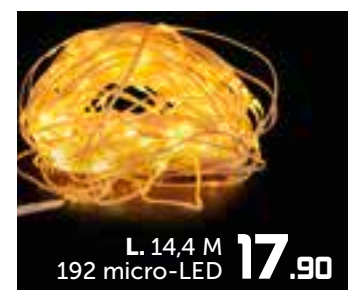

SECONDES 80 D'ANIMATION

I. Projecteur LED animé et musical

**25.90**

A. Guirlande fantaisie L.9,9 m d'éclairage 100 LED 3 modèles au choix : fraise, étoile ou boule ~~21.90~~ **18.90** B. Guirlande extra lumineuse L.8 m d'éclairage 400 LED 8 fonctions d'éclairage, programmateur, 2 coloris disponibles BLANC FROID - MULTICOLORE ~~22.90~~ **17.90** C. Guirlande L.2,3 m d'éclairage 240 MICRO LED **14.90** D. Guirlande L.5,9 m d'éclairage 60 LED 8 fonctions d'éclairage, programmateur, 2 coloris disponibles BLANC FROID - MULTICOLORE **10.90** E. Guirlande festive L.10 m d'éclairage 500 LED 8 fonctions d'éclairage, programmateur, existe aussi en solaire 500 LED **23.90**

**A. Sucre d'orge**  
**4.90**

**B. Père-Noël assis**

**D. Père-Noël lanterne**

**E. Bonhomme de neige**

**C. Ourson**

**F. Renne**

**G. Casse-noisette**

**H. Lot de 3 cadeaux lumineux** Prix CLUB  
~~34.90~~ **26.90**

**Guirlandes piles**

Sans branchement.  
Programmeur intégré : laissez votre guirlande s'allumer et s'éteindre automatiquement !

**P. Guirlande étoiles**  
3,7 M 48 LED

**8.90**

**Q. Guirlande fil cuivre**  
7,9 M 80 LED  
**8.90**