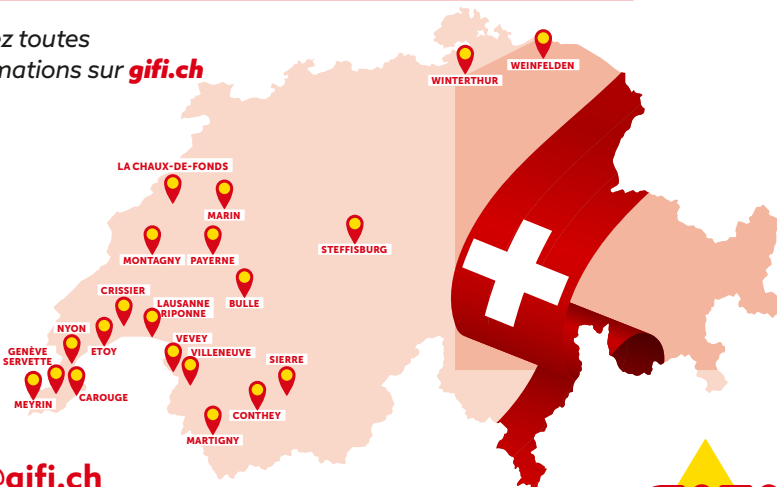

click & collect

Du nouveau sur **gifi.ch**

Service rapide et 100% sécurisé

Retrait des articles en 2h selon les horaires magasin

Retrouvez toutes les informations sur **gifi.ch**