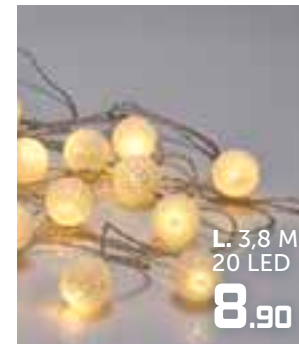

I. 3,16 M  
80 LED  
**14.90**

J. 1,9 M  
20 LED  
**7.90**

K. 1,35 M  
10 LED  
**10.90**

L. 3,8 M  
20 LED  
**8.90**

M. 4,90 M 50 LED **Prix CLUB**  
~~10.90~~ **8.90**