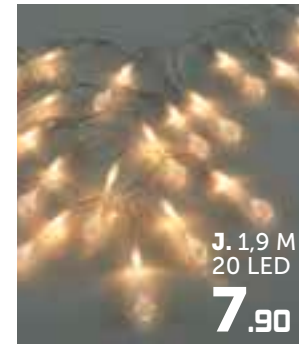

I. 3,16 M  
80 LED  
**14.90**

J. 1,9 M  
20 LED  
**7.90**

K. 1,35 M  
10 LED  
**10.90**

L. 3,8 M  
20 LED  
**8.90**

M. 4,90 M 50 LED **Prix CLUB**  
~~10.90~~ **8.90**