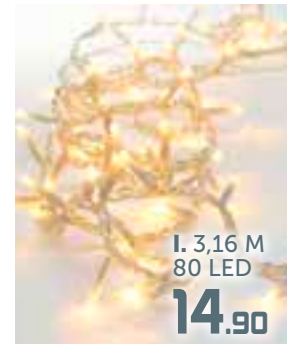

I. 3,16 M  
80 LED  
**14.90**

J. 1,9 M  
20 LED  
**7.90**

K. 1,35 M  
10 LED  
**10.90**

L. 3,8 M  
20 LED  
**8.90**

M. 4,90 M 50 LED **Prix CLUB**  
~~10.90~~ **8.90**