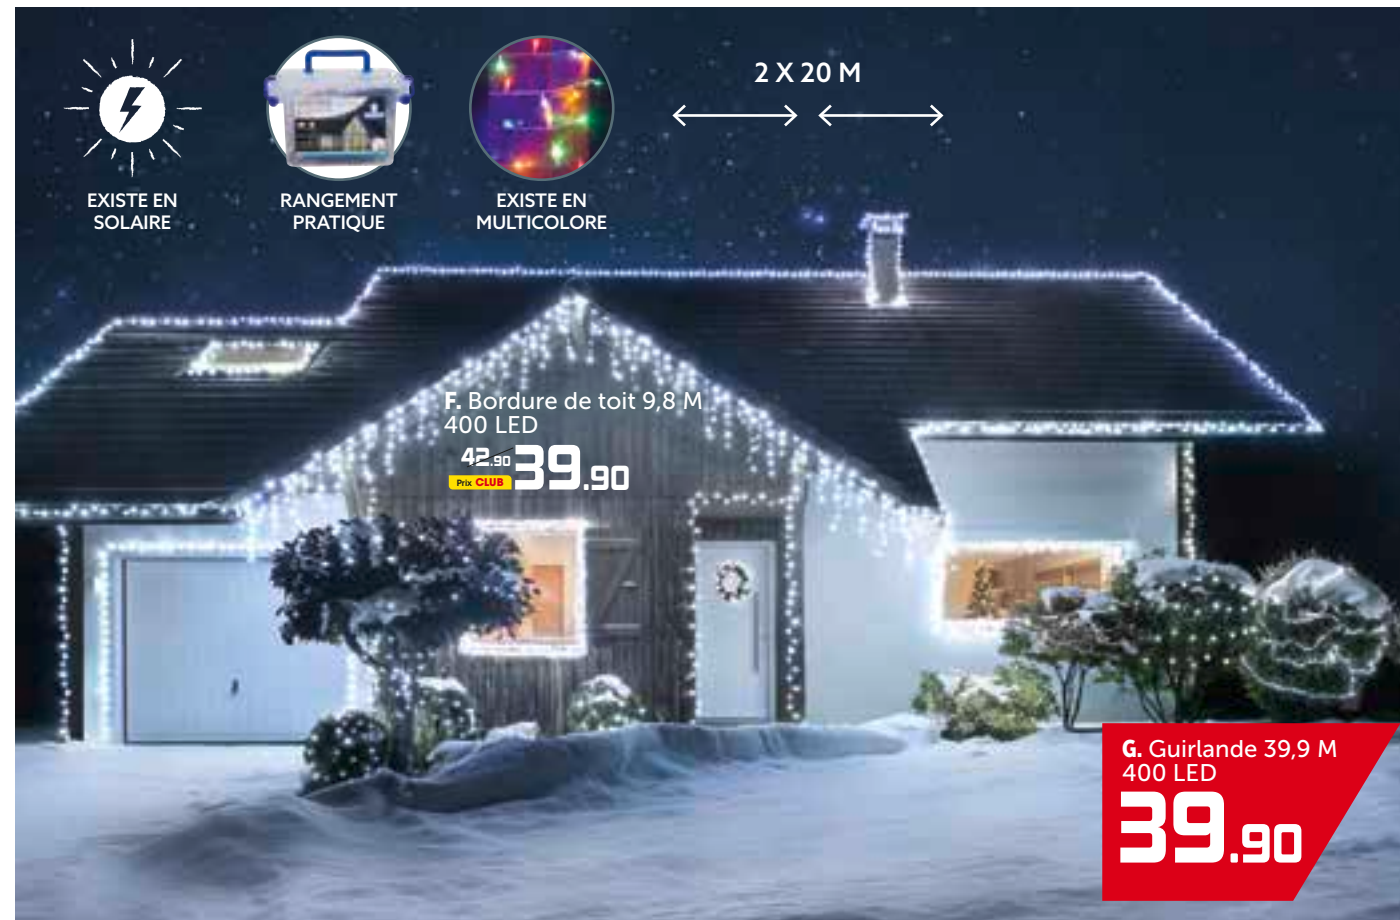

# Le monde des ILLUMINATIONS

RANGEMENT PRATIQUE

EXISTE EN ÉTOILES

EXISTE EN BOULES

A. Guirlande fantaisie 9,9 M 100 LED

Prix CLUB

~~21.90~~ **18.90**

## Électrique extérieur secteur ⚡

B. 8 M 400 LED

~~22.90~~ **17.90**

C. 2,3 M 240 MICRO LED

**14.90**

D. 5,9 M 60 LED

**10.90**

RANGEMENT PRATIQUE

EXISTE EN SOLAIRE

E. Guirlande festive 10 M 500 LED

**23.90**

EXISTE EN SOLAIRE

RANGEMENT PRATIQUE

EXISTE EN MULTICOLORE

2 X 20 M

F. Bordure de toit 9,8 M 400 LED