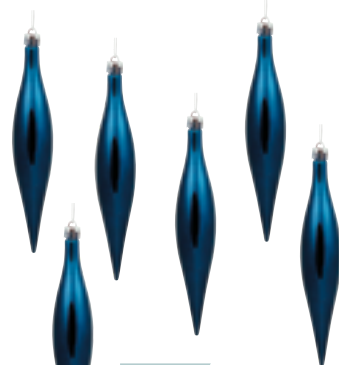

LOT DE 6

F. 6 suspensions stalactite

6.90