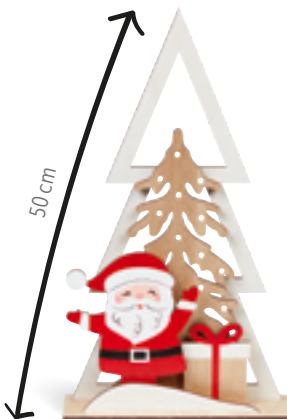

# Traditionnel

A. Suspension pingouin  
**0.95**

C. Boule Père-Noël  
**1.50**

D. Suspension soldat  
~~3.90~~  
**2.95**

E. Renne à suspendre  
**3.-**

F. Sapin Père-Noël à poser en bois  
**11.90**

G. Gnome à poser lumineux H.28 cm  
**4.90**