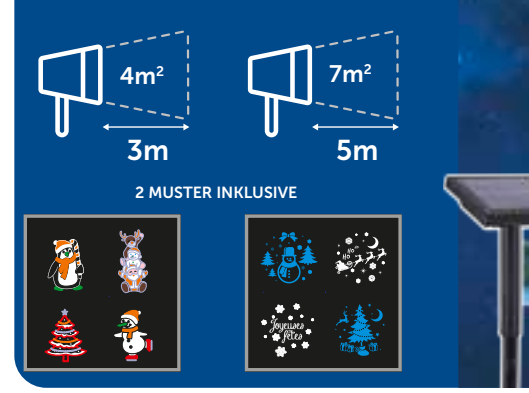

Solar

2 MUSTER INKLUSIVE