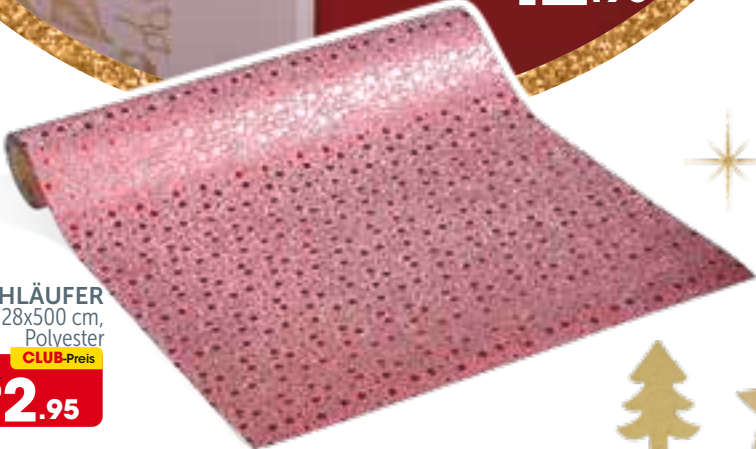

UNSERE FARBEN
X18
18 APERITIF-STOCHER
2.- CLUB-Preis
1.50

JACQUARD-DECKE
Maße: 140x250 cm,
Erhältlich in Maße: 140x350 cm
für 26.90 **15.90**
22.90 CLUB-Preis
12.90

UNSERE FARBEN
UNTERTELLER
Ø 33 cm, Kunststoff
2.50 CLUB-Preis
2.-