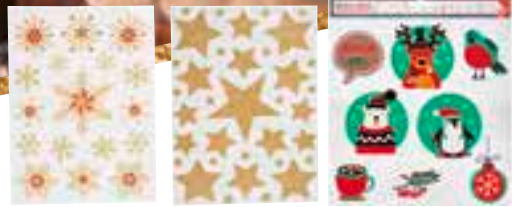

Die WEIHNACHTS-MUST-HAVES

A. MÜTZE MIT BELEUCHTUNG

0.80

AB **0.60**

B. ELEKTROSTATISCHE WEIHNACHTSDEKORATION

C. LICHTERKETTE AUS GEL FÜR FENSTER

CLUB-Preis **4.90 2.80**

D. SCHNEESPRAY IN GOLD 150 ML