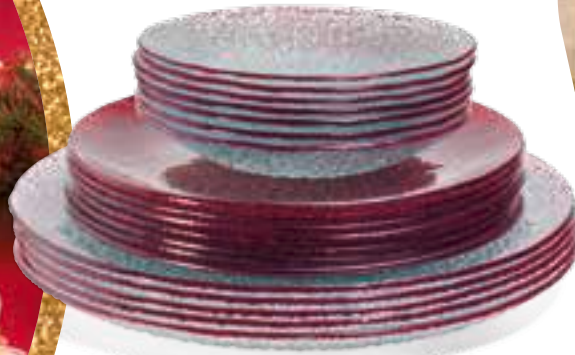

KOLLEKTION IN ROT

GESCHIRRSERVICE
18 TEILE
Teller Ø 25 cm,
Ø 14 cm, Ø 9,5 cm
23.90 CLUB-Preis
19.90

X10