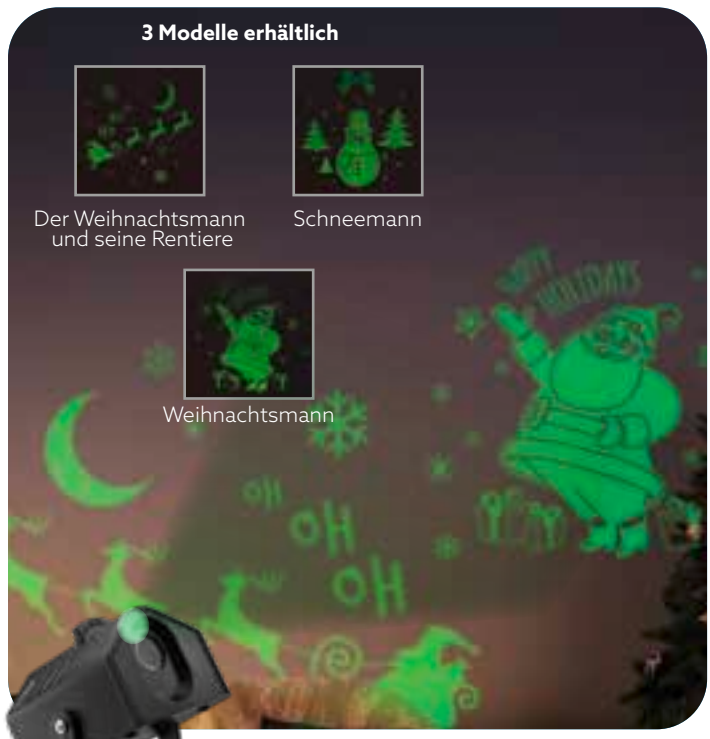

3 Modelle erhältlich
Der Weihnachtsmann und seine Rentiere
Schneemann
Weihnachtsmann
B. LED-SCHEINWERFER CLUB-Preis ~~17.90~~ **10.90**