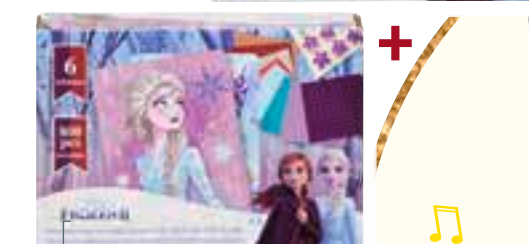

4 KREATIVBOXEN IN EINEM GESCHENK

SING, NIMM DEIN VIDEO AUF
UND TEILE ES