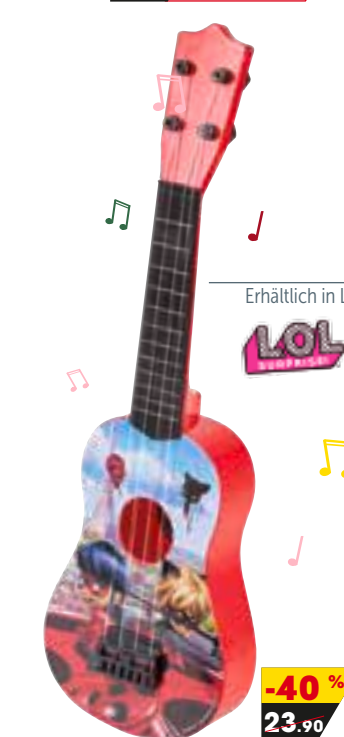

Erhältlich in LOL

+ Ab 5 Jahren

Befeuchte eine Seite
der Flocke, um sie
aneinanderzukleben
und kreierte deine
Welt

GITARRE
4 SAITEN
H. 55 cm

-40%
23.90 **14.35**