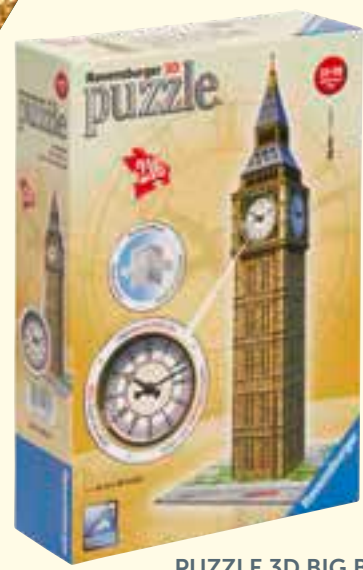

+ dès 5 ans

**10 POUPEES DANS UN SEUL CADEAU**

**10 POUPEES  
MANNEQUIN**  
H. 29cm  
**-40%**  
~~34.90~~ **20.95**

+ dès 3 ans

1 poupée et  
et 2 paires  
d'ailes volantes

**BARBIE DREAMTOPIA  
FÉE PAILLON**  
**-30%**  
~~33.90~~ **23.75**

+ dès 5 ans

Découvre  
toutes les  
surprises  
à l'intérieur

**POOPSIE  
SLIME SURPRISE!**  
**POOPSIE MAKE UP  
SURPRISE**

**POT SLIME  
POOPSIE LICORNE**  
**-60%**  
~~19.90~~ **7.95**

+ dès 5 ans

15 surprises  
+ une poupée LOL  
avec 1 musique  
à écouter dans le  
speaker

**LOL SURPRISE  
REMIX HAIR FLIP**  
Dim. 12x13x13 cm,

**-60%**  
~~26.90~~ **10.90**

+ dès 5 ans

mon OFFRE  
CLUB  
Vip

**PUZZLE 3D BIG BEN**  
216 pièces, H.41 cm

216 pièces  
+ horloge

**PUZZLE 3D COMBI VOLKSWAGEN**  
162 pièces