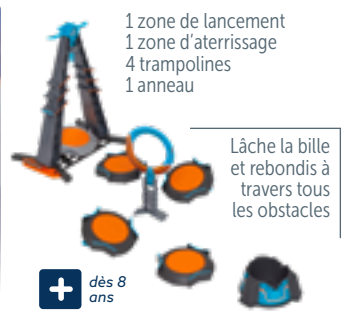

CE JEU VA VOUS FAIRE BONDIR

1 zone de lancement
1 zone d'atterrissage
4 trampolines
1 anneau

Lâche la bille
et rebondis à
travers tous
les obstacles

+ dès 8 ans

BOOMTRIX
TRAMPOLINE
CHALLENGE **-60%**
39.90 **15.95**