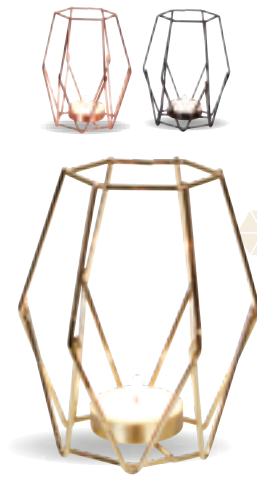

SET DE 6 DESSOUS DE VERRE  
Dim. 8x8 cm, PVC **2.-**

BOITE DECO VELOURS  
Dim. 14x8x11 cm **2.95**

VIDE POCHE VELOURS  
Dim. 24x18x3 cm **1.75**

CADRE PHOTO VELOURS  
Dim. 10x15 cm **2.50**

CÔNES D'ENCENS  
Prix CLUB  
1.25 **0.50**

5 PHOTOPHORES VERRE  
Prix CLUB  
1.75 **1.-**

CÔNES D'ENCENS  
Prix CLUB  
1.25 **0.50**

SUSPENSION CŒUR **2.-**  
Dim. 20x18x4 cm, velours

PIÈCE MIROIR MÉTAL  
Dim. 16x22 cm, métal **2.75**

BOUGIE + CHANDELIER PAILLETES  
Dim. 6x6x16,5 cm **1.75**

MIROIR PAILLETTE  
Dim. 22x17 cm, verre **1.95**

BOUGEOIR  
Dim. 12x10x9 cm, acier,  
3 coloris selon disponibilité **2.75**

Tablier inclus

Tablier inclus

CUISINE/  
FOOD TRUCK

CUISINE/  
MARCHAND DE GLACES