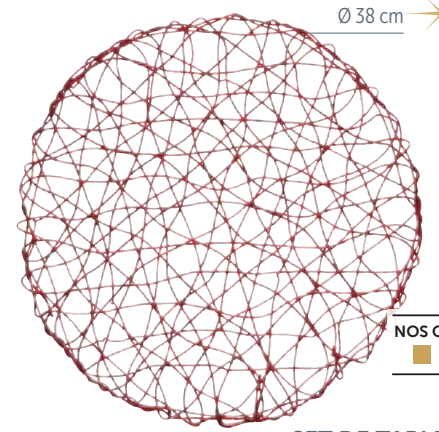

**CHEMIN DE TABLE ORGANZA**  
Dim. 180x33 cm, 100% polyester  
7.90

**4 FLÛTES**  
17 cl  
17.90 **Prix CLUB 12.90**

**4 VERRES À PIED**  
31 cl  
17.90 **Prix CLUB 12.90**

**4 VERRES À EAU**  
25 cl  
12.90

**SET DE TABLE**  
Dim. Ø 38 x H. 0,2 cm, polyéthylène  
2.-

**SOUS-ASSIETTE**  
Dim. Ø 33 cm  
2.50 **Prix CLUB 2.-**

**ASSIETTE MOTIF DORÉ**  
Ø 27 cm, porcelaine  
4.90

**ASSIETTE À DESSERT MOTIF DORÉ**  
Ø 20 cm, porcelaine  
2.95