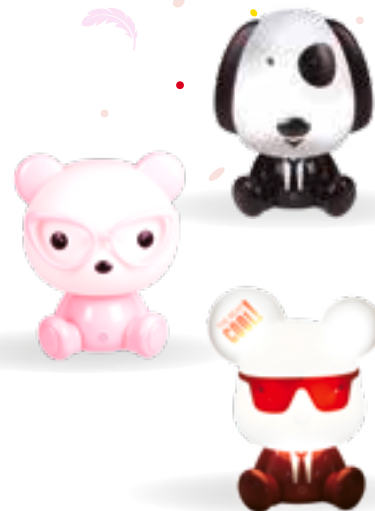

100% coton 57 fils

PARURE DE LIT 1 PERSONNE
Dim. 140x200 cm, coton, 4 modèles

-40%
~~26.90~~ **16.15**