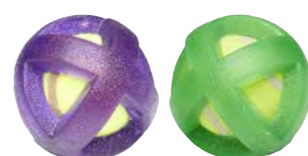

LAMPE SOLAIRE D'EXTÉRIEUR 8 LED + DÉTECTEUR DE MOUVEMENT **6.90**

3 TAILLES DIFFÉRENTES TAMPONS ADHÉSIFS **2.**

6 RUBANS ADHÉSIFS **2.**

TAPIS POUR LITIÈRE PVC **2.95**

ÉPONGE MULTI-USAGE **1.30**

BALLE JOUET POUR CHIEN **6.90**