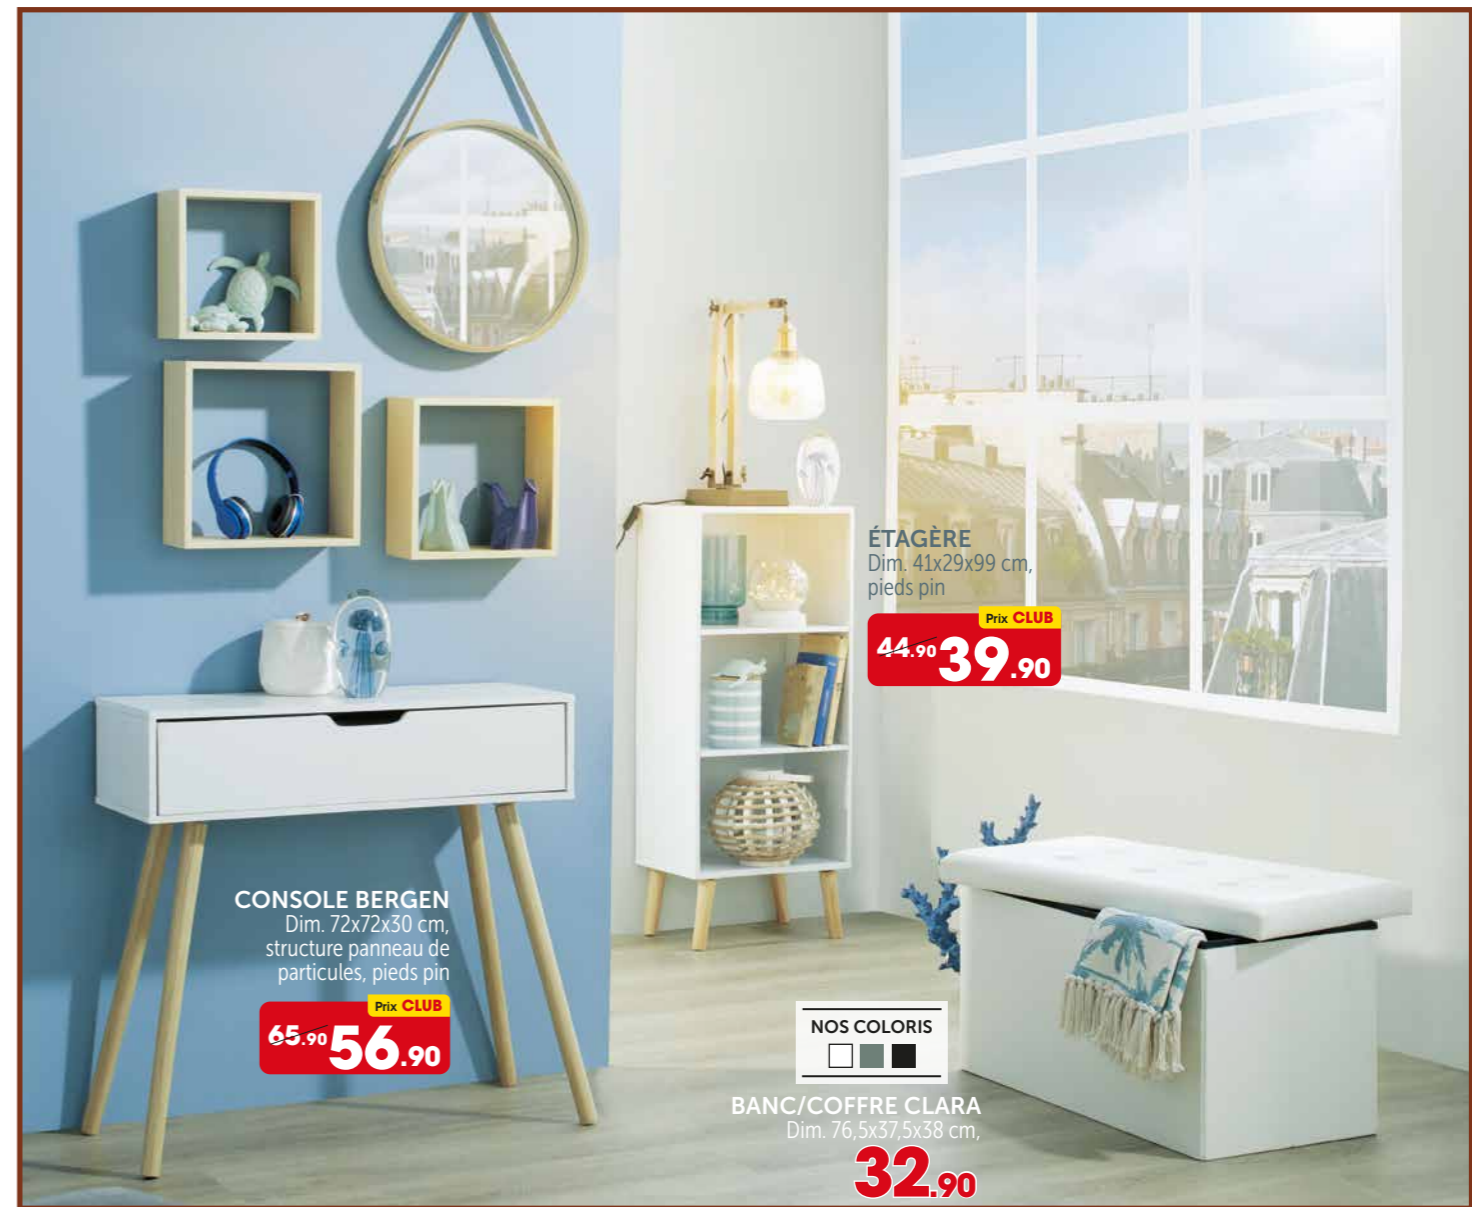

ÉTAGÈRE
Dim. 41x29x99 cm,
pieds pin

Prix CLUB
~~44.90~~ **39.90**

CONSOLE BERGEN
Dim. 72x72x30 cm,
structure panneau de particules, pieds pin

Prix CLUB
~~65.90~~ **56.90**

NOS COLORIS

32.90

119.90

LOT DE 2