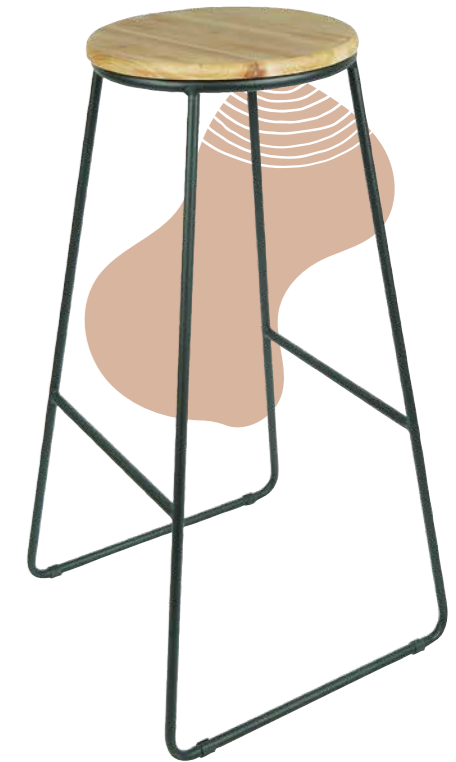

TABOURET
DE BAR OTHÉ
Ø 41x75 cm,
structure métal, assise pin

23.90