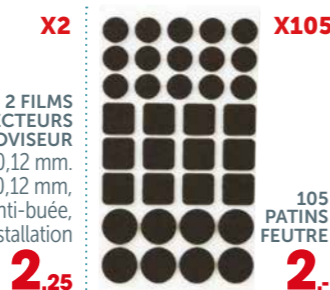

2 FILMS PROTECTEURS POUR RÉTROVISEUR Dim. 150x100x0,12 mm, anti-eau, anti-buée, facile d'installation **2.25**

105 PATINS FEUTRE **2.**