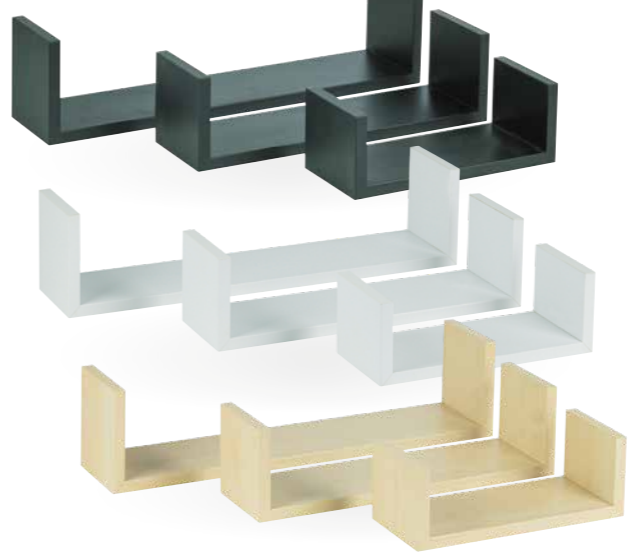

## Notre sélection pliable

**CHAISE PLIANTE TONY** ~~21.90~~ **Prix CLUB 17.90**  
Ø 30x74 cm, polyuréthane

**CHAISE PLIANTE SIMPLY** ~~16.90~~  
Dim. 46x40x79 cm, PVC, métal

**TABOURET PLIANT** ~~9.90~~ **Prix CLUB 7.90**  
Dim. Ø 30x45 cm, métal, mousse polyuréthane

**TABLE PLIANTE** ~~32.90~~ **Prix CLUB 25.90**  
Dim. 60x60x75 cm, métal

\*MDF : panneaux de fibres de moyenne densité

**3 ÉTAGÈRES MURALES FORME U** ~~11.90~~ **Prix CLUB 7.90**  
Dim. 22x10x7 cm, 32x10x8,5 cm et 42x10x10 cm