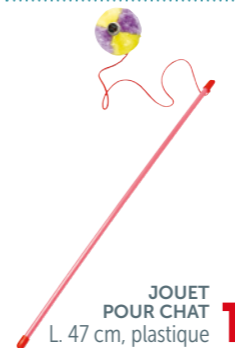

2 PORTES OUTILS **2.**

ADHÉSIF DOUBLE FACE 2 rouleaux dim. 200x1,8 cm, 1 planche dim. 15,2x9,8 cm **4.90**

3 PELOTES DE FICELLE **1.50**

CORDE TRESSÉE UNIVERSELLE L. 7,5 M **2.**

PANIÈRE POUR CHAT **2.80**