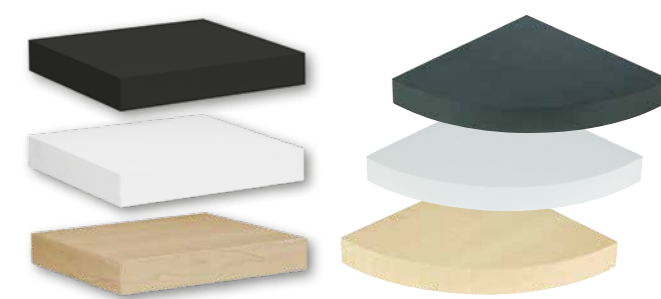

## Notre sélection pliable

**CHAISE PLIANTE TONY** ~~21.90~~ **Prix CLUB 17.90**  
Ø 30x74 cm, polyuréthane

**CHAISE PLIANTE SIMPLY** ~~16.90~~  
Dim. 46x40x79 cm, PVC, métal

**TABOURET PLIANT** ~~9.90~~ **Prix CLUB 7.90**  
Dim. Ø 30x45 cm, métal, mousse polyuréthane

**TABLE PLIANTE** ~~32.90~~ **Prix CLUB 25.90**  
Dim. 60x60x75 cm, métal

\*MDF : panneaux de fibres de moyenne densité

**3 ÉTAGÈRES MURALES FORME U** ~~11.90~~ **Prix CLUB 7.90**  
Dim. 22x10x7 cm, 32x10x8,5 cm et 42x10x10 cm