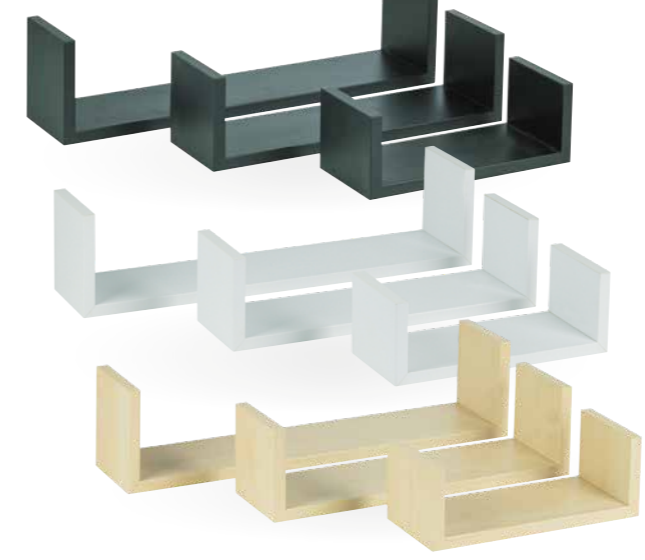

CLUB-Preis
~~45.90~~ **45.90**

Aufbewahrung

... Aufbewahrungslösungen lassen sich ganz nach Wunsch anpassen

KORB PEMBA
Maße: 32x21x22 cm.
Auch erhältlich in
38x26x24 cm für 47,90 **23.90** und
in 48x36x30 cm für 60,90 **29.90**

AB
26.90 **12.90** CLUB-Preis

GOLDFARBENER BINSENKORB **8.90** **7.90** CLUB-Preis
Ø 28x25 cm

Unsere klappbare Auswahl

KLAPPSTUHL TONY
Ø 30x74 cm, Polyurethan
21.90 **17.90** CLUB-Preis

KLAPPSTUHL SIMPLY
Maße: 46x40x79 cm,
PVC, Metall **16.90**

KLAPPHOCKER
Maße: Ø 30x45 cm,
Metall, Polyurethanschaumstoff
9.90 **7.90** CLUB-Preis

KLAPPTISCH
Maße: 60x60x75 cm, Metall
32.90 **25.90** CLUB-Preis

*MDF: Mitteldichte Faserplatten

3 WANDREGALE IN U-FORM **11.90** **7.90** CLUB-Preis
Maße: 22x10x7 cm, 32x10x8,5 cm und 42x10x10 cm