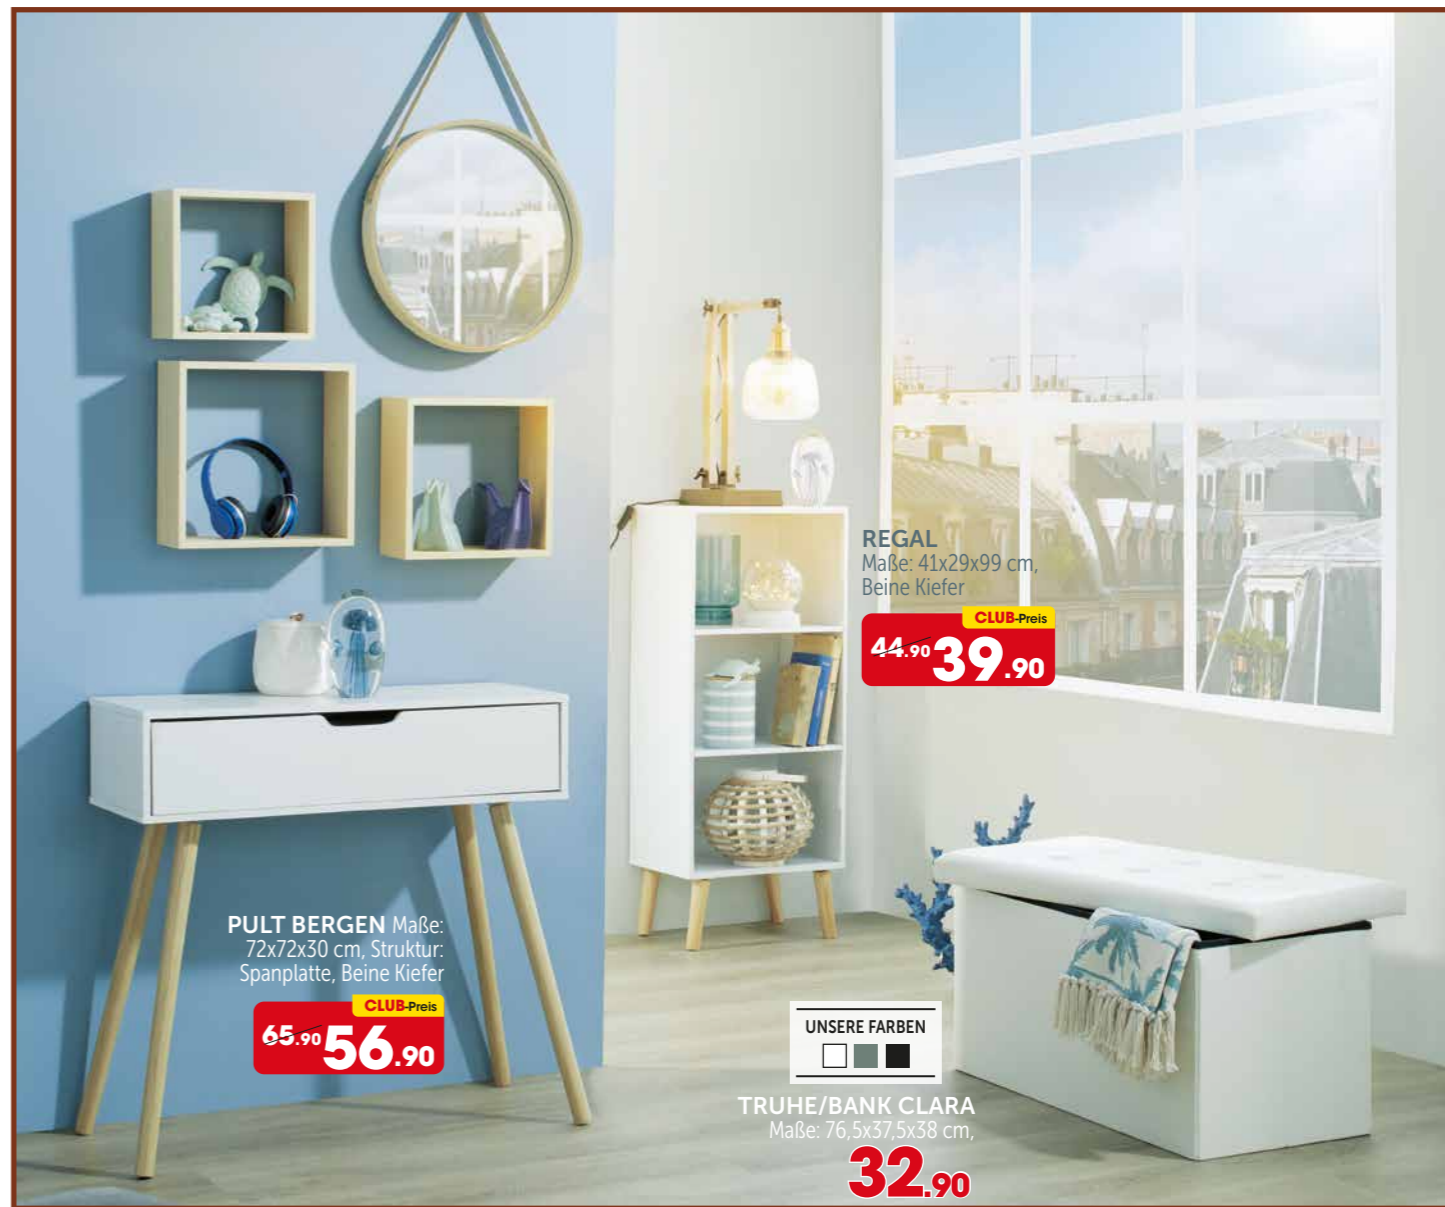

2-TLG SET
CLUB-Preis ~~92.90~~ **79.90**

SET MIT 2 STÜHLEN
139.-

Der skandinavische Stil

... erwärmt die Atmosphäre und schafft eine gemütliche und trendstarke Ruheoase

SESSEL JOSEPH
Maße: 60x62x74 cm,
Sitz mit Polyesterbeschichtung,
Beine aus Kiefer

CLUB-Preis
~~91.90~~ **77.90**

BEISTELLTISCH JOSEPH
Ø 48x42 cm, MDF*-Platte, Tischbeine Kiefer

12.90

2-TLG SET

UNSERE FARBEN

SET 2 REGALE

Maße: 21x10x21 cm und 18x10x18 cm,
MDF* und Metall

CLUB-Preis
~~8.90~~ **5.90**

REGAL
Maße: 41x29x99 cm,
Beine Kiefer

CLUB-Preis
~~44.90~~ **39.90**

PULT BERGEN Maße:
72x72x30 cm, Struktur:
Spanplatte, Beine Kiefer

CLUB-Preis
~~65.90~~ **56.90**

UNSERE FARBEN

TRUHE/BANK CLARA
Maße: 76,5x37,5x38 cm,