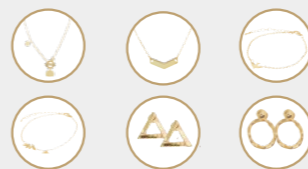

PAPIERTASCHENTÜCHER-BOX **1.50**

2 KÜCHENPAPIERROLLEN **2.-** X2

4 ROLLEN
TOILETTPAPIER **2.-** X4

Ein Schmuckstück in jeder Kerze

Ihre Überraschungskerze

6 Schmuckstücke in Gold- oder Silberoptik
nach Wahl