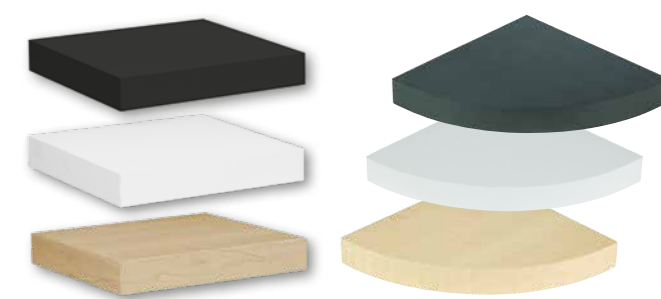

AB
26.90 **12.90** CLUB-Preis

GOLDFARBENER BINSENKORB **8.90** **7.90** CLUB-Preis
Ø 28x25 cm

Unsere klappbare Auswahl

KLAPPSTUHL TONY
Ø 30x74 cm, Polyurethan
21.90 **17.90** CLUB-Preis

KLAPPSTUHL SIMPLY
Maße: 46x40x79 cm,
PVC, Metall **16.90**

KLAPPHOCKER
Maße: Ø 30x45 cm,
Metall, Polyurethanschaumstoff
9.90 **7.90** CLUB-Preis

KLAPPTISCH
Maße: 60x60x75 cm, Metall
32.90 **25.90** CLUB-Preis

*MDF: Mitteldichte Faserplatten

3 WANDREGALE IN U-FORM **11.90** **7.90** CLUB-Preis
Maße: 22x10x7 cm, 32x10x8,5 cm und 42x10x10 cm