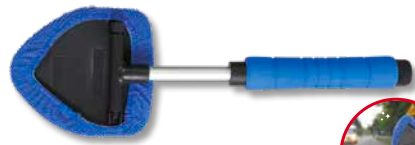

REINIGUNG VON GLAS

GLASREINIGUNGSBÜRSTE
L. 33,5 cm, Polypropylen, Mikrofaser

-70%
~~12.90~~ **3.85**