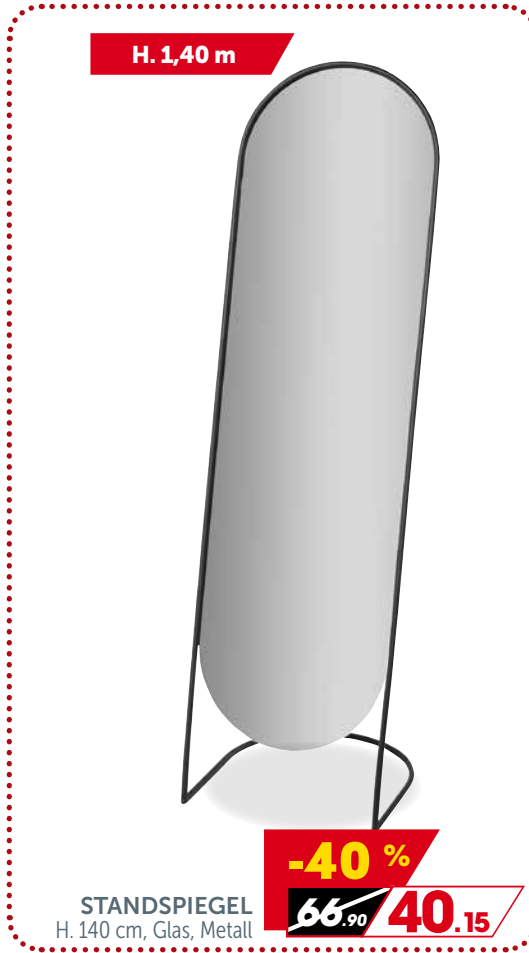

SPANNBETTUCH
Maße: 90x190 cm, Mikrofaser.
Auch erhältlich in 140x190 cm
für 21.90 6.55

-70%
~~18.90~~ **5.65**

DECKE
Maße: 127x152 cm, Polyester

-70%
~~23.90~~ **7.15**

-20%
~~10.90~~ **8.70**

DECKE
Maße: 130x160 cm, Polyester

DECKE
Maße: 240x220 cm, Polyester

-50%
~~26.90~~ **13.45**

DECKE
Maße: 130x160 cm,
Polyester

-30%
~~19.90~~ **13.95**

Noch mehr
SCHLUSSVERKAUF
auf Dekoartikel
bis zu

-70%

ZUM
PERSONALISIEREN!

ANZEIGETAFEL
Größe 30x30 cm, Kunststoff

-70%
~~8.90~~ **2.65**

UNSERE FARBEN
■ ■

ZEITUNGSSTÄNDER
Maße: 35x22x40 cm

-60%
~~38.90~~ **15.55**

COUCHDECKE
Maße: 170x230 cm, Baumwolle

-30%
~~26.90~~ **18.85**

ALLE 3

3 LATERNEN HOLZ
Maße: 23,5x23,5x70 cm +
Maße: 19x19x52,5 cm +
Maße: 14x14x35 cm

-40%
~~93.90~~ **56.35**

H. 1,40 m

STANDSPIEGEL
H. 140 cm, Glas, Metall

-40%
~~66.90~~ **40.15**

TISCHLAMPE
Maße: 23x13x48 cm, Kiefer,
Leuchtmittel nicht mitgeliefert

-40%
~~26.90~~ **16.15**

KOLLEKTION KARY