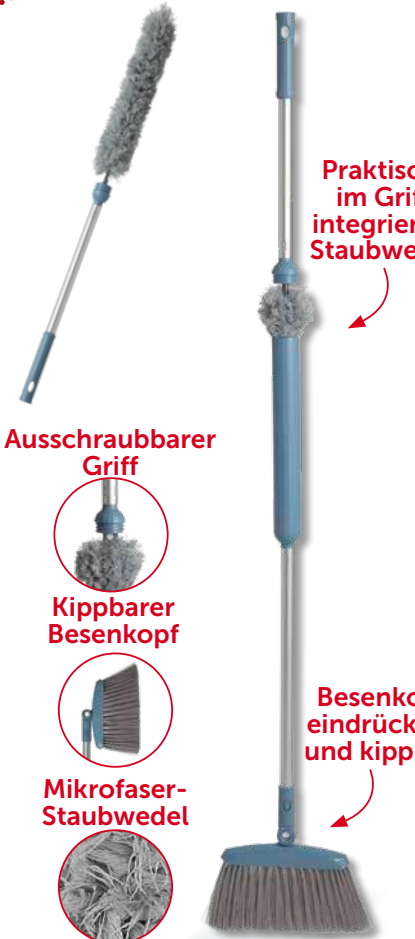

-40%
~~45.90~~ **27.55**

REINIGUNG VON GLAS

GLASREINIGUNGSBÜRSTE
L. 33,5 cm, Polypropylen, Mikrofaser

-70%
~~12.90~~ **3.85**

SCHEIBENREINIGER
WINTER -20°
Inhalt 5 L also

-30%
~~8.90~~ **6.25**

Praktisch:
im Griff
integrierter
Staubwedel