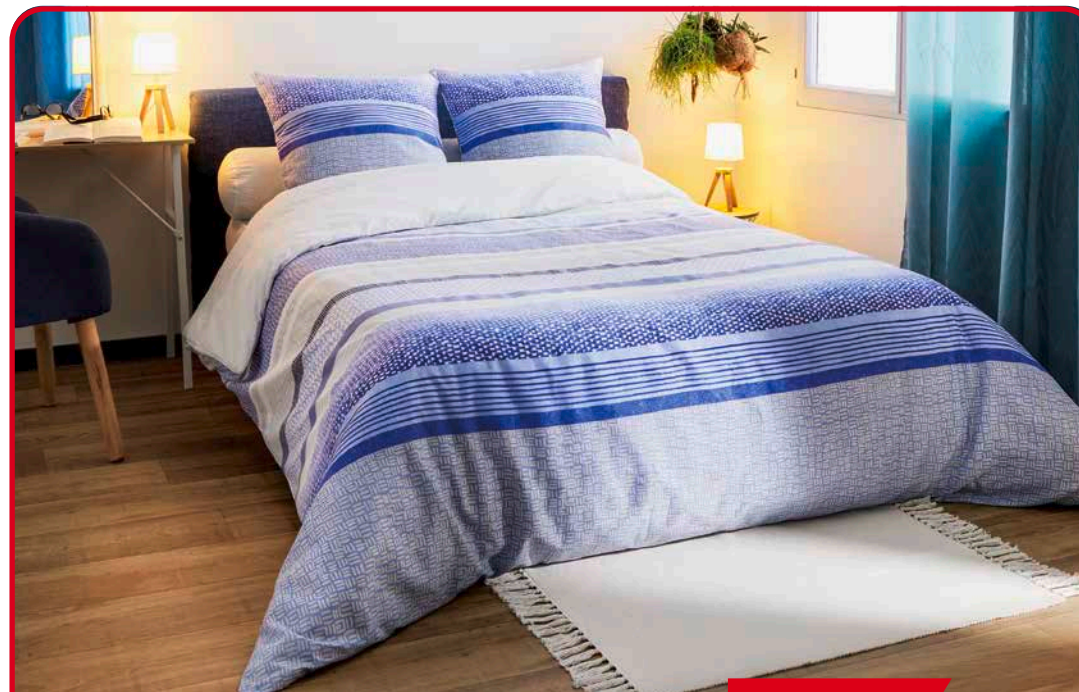

Noch mehr
SCHLUSSVERKAUF
auf Heimtextilien
bis zu

-70%

Piratenmodell

-50%
~~21.90~~ **10.95**

BETTWÄSCHE
Bettbezug Maße: 140x200 cm,
Kopfkissenbezug 63x63 cm, Polyester

Sonstige Modelle

-50%
~~33.90~~ **16.95**