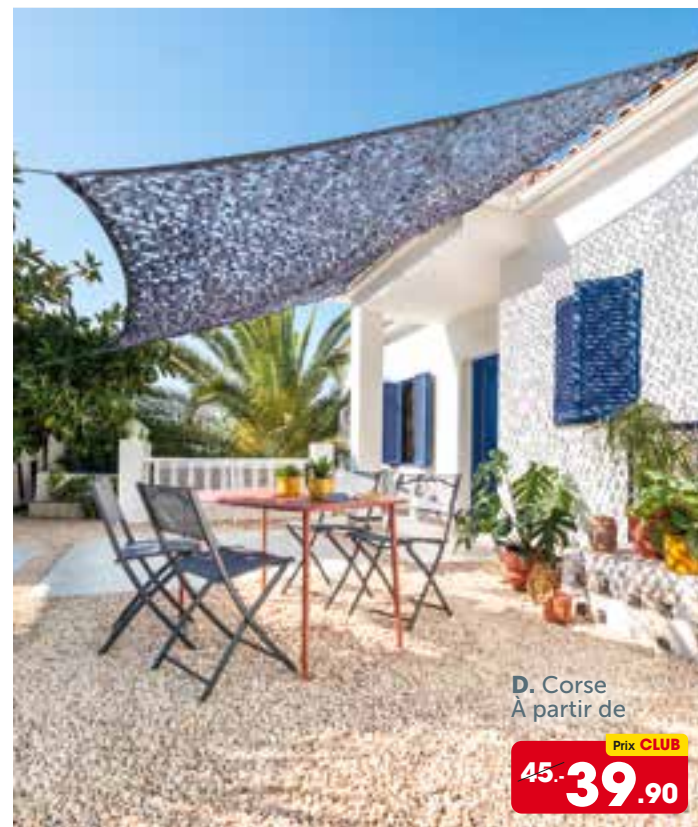

D. Corse
À partir de

~~45.-~~ **Prix CLUB 39.90**