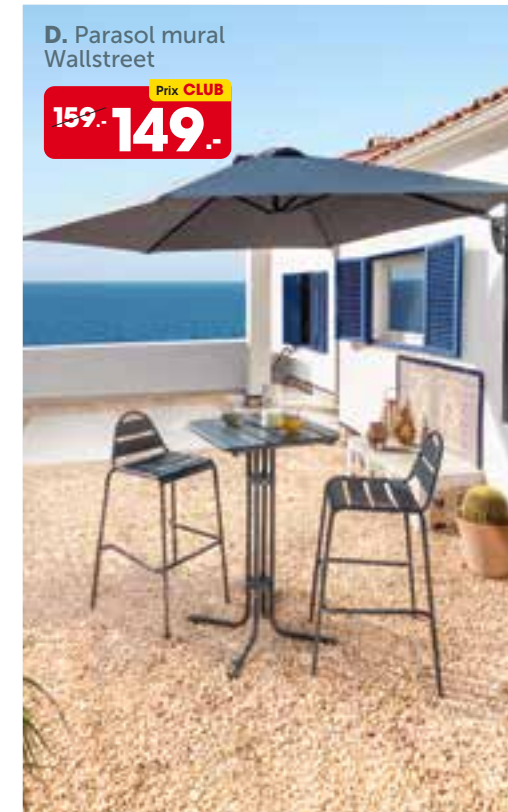

D. Parasol mural Wallstreet
Prix CLUB
~~159.-~~ **149.-**