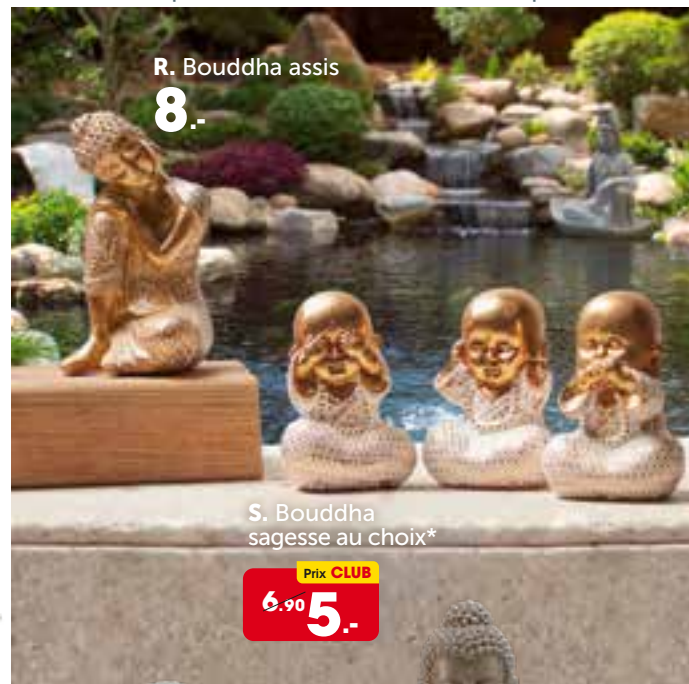

DÉCORATION

AMBIANCE SEREINE

A. Pot métal
Prix CLUB
5.90 **5.-**

B. Plante artificielle effet osier
Prix CLUB
13.50 **9.-**

C. Suspension boule
Prix CLUB
8.90 **6.90**

D. Suspension Toucan
32.-

N. Bouddha assis
Prix CLUB
34.90 **32.-**

O. Eléphant **17.90**

P. Bouddha à poser
Prix CLUB
9.90 **8.-**

T. Carillon
Prix CLUB
14.90 **12.-**

F. Paon
Prix CLUB
46.90 **36.90**

G. Statut île de Pâques
Prix CLUB
39.90 **36.90**

H. Pot statut île de Pâques
Prix CLUB
39.90 **36.90**

E. 3 singes sagesse
Prix CLUB
29.90 **22.90**

Q. Statuette moine **13.50**

R. Bouddha assis
8.-

S. Bouddha sagesse au choix*
Prix CLUB
6.90 **5.-**

I. Dalle herbe.
À partir de **6.90**

J. Monstera
Prix CLUB
24.90 **13.50**