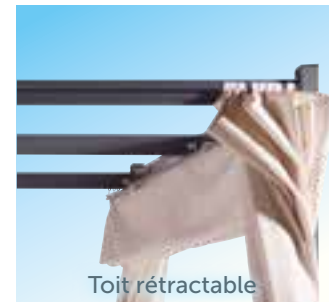

C. Tonnelle Rome
L.285xH.220xP.285 cm
Structure métal finition brillante traitée époxy, toile polyester 180 g/m², 4 rideaux amovibles, fixation au sol, toit rétractable, protection UV 50+
305.- **295.-**

D. Tonnelle Pop'Up easy
Structure métal, toile polyester 100 g/m², hauteur réglable de 200 à 270 cm, housse de transport incluse, protection UV30+
2 tailles disponibles
L.300xH.300xP.250 cm 99.90 **95.-**
L.600xH.300xP.250 cm **189.-**