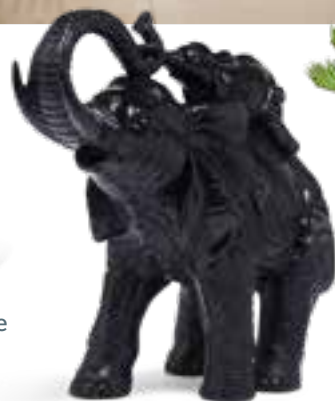

K. Boule fibre d'argile
Prix CLUB
32.- **26.90**

L. Famille éléphant
Prix CLUB
39.- **32.-**