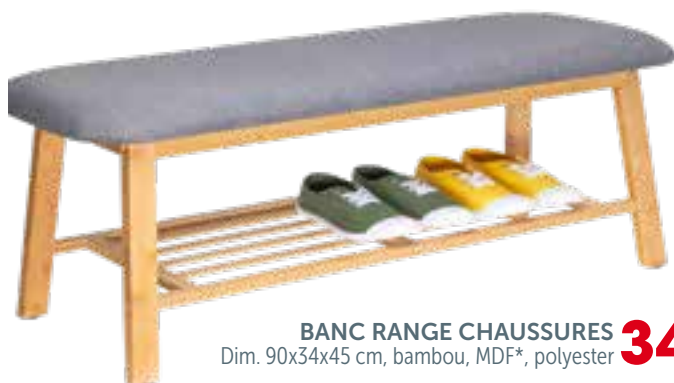

BANC RANGE CHAUSSURES
Dim. 90x34x45 cm, bambou, MDF*, polyester **34.90**

100% polyester RECYCLÉ