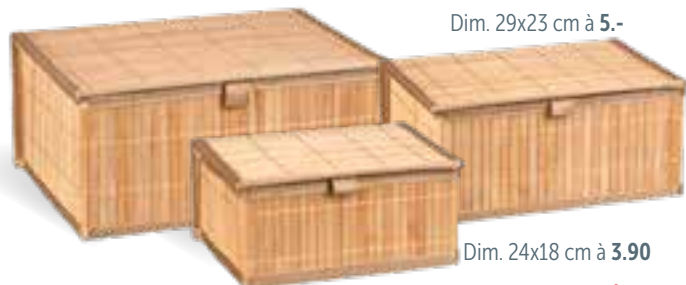

TOUR 4 TIROIRS

Dim. 27x37x80 cm, polypropylène 100% recyclé

32.-

C'EST LE PRINTEMPS EN CHAMBRE !

Les 5 pièces

BOÎTE DE RANGEMENT
5 COMPARTIMENTS
Dim. 34x28,5 cm, polypropylène

7.90

Dim. 32x25 cm à 6.50

Dim. 29x23 cm à 5.-

Dim. 24x18 cm à 3.90

BOÎTE DE RANGEMENT DÉCO À PARTIR DE

Dim. 24x18 cm, bambou, polyester, carton.
Existe aussi en dim. 29x23 cm à 5.- et en dim. 32x25 cm à 6.50 **3.90**

BANC RANGE CHAUSSURES
Dim. 90x34x45 cm, bambou, MDF*, polyester **34.90**