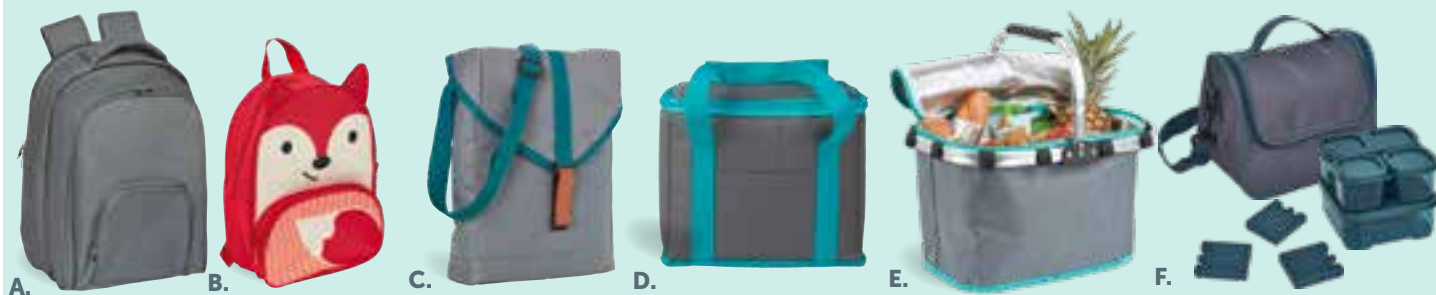

~~22.90~~ CLUB-Preis **19.90**

D. TASCHE 5,7 L

~~12.-~~ CLUB-Preis **6.90**

E. KORB 20 L

13.50

F. TASCHE + 7 ZUBEHÖRTEILE

~~17.90~~ CLUB-Preis **13.50**

A. KÜHL-RUCKSACK 17 L Maße: 30x20,5x41 cm, Polyester ~~19.90~~ **15.90** **B. KÜHL-RUCKSACK FÜR KINDER 4 L** Maße: 22,5x28,5x8,5 cm, Polyester, Polyethylen, ab 3 Jahren **13.50** **C. KÜHLTASCHE + 4 GLÄSER** Maße: 24x9,5x31 cm, Fassungsvermögen: 7 L, Polyester, Kunststoff ~~22.90~~ **19.90** **D. KÜHLTASCHE 5,7 L** Maße: 24,5x15x19 cm, Polyester ~~12.-~~ **6.90** **E. KÜHLKORB 20 L** Maße: 42x28x24 cm, Aluminium, Polyester **13.50** **F. KÜHLTASCHE MIT ACCESSOIRES** Maße: Tasche: Maße: 23x15x20 cm, Fass. 5 L, Polyester, mit 4 Lebensmittelboxen und 3 Eisbehälter, Kunststoff ~~17.90~~ **13.50**