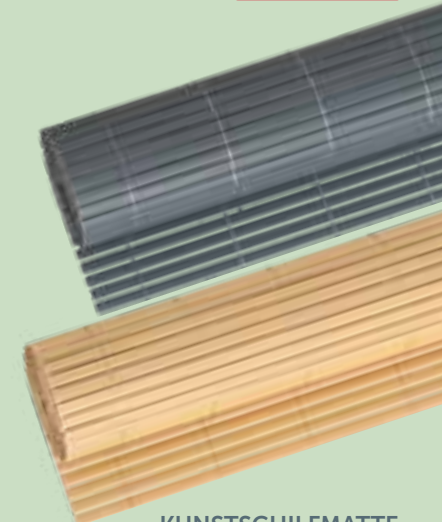

GIESSKANNE 2 L
Maße: 36x13x22,5 cm, Polyethylen

4.50 3.90

DRUCKZERSTÄUBER
5 L
Ø 19x40 cm

17.90 13.50

VERDUNKELNDER SICHTSCHUTZ
Maße: 500x100 cm, Polyethylen

10.90

SICHTSCHUTZ AUS SCHILF
Maße: 500x120 cm

21.90 18.90