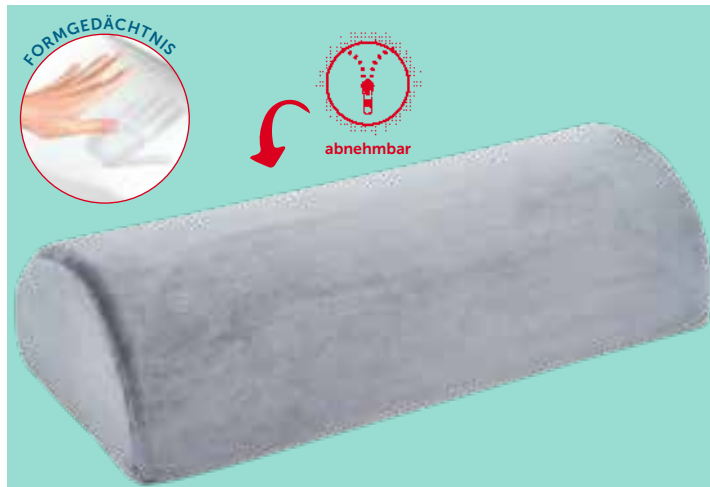

13.50

*MDF: Mitteldichte Faserplatten.

EINE AUSWAHL FÜR IHR WOHLBEFINDEN

FORMGEDÄCHTNIS

Lässt sich mit einem Gurt befestigen

KISSEN MIT FORMGEDÄCHTNIS LENDENSTÜTZE
Maße: 40x18x10 cm, Bezug: 100 % Polyester, Füllung: 100 % Polyurethanschaumstoff **10.-**

FORMGEDÄCHTNIS

abnehmbar

Für die Halswirbel

Für die Beine

Für den Rücken

KOPFKISSEN MIT FORMGEDÄCHTNIS IN HALBZYLINDERFORM
Maße: 40x18x10 cm, Bezug: 100 % Polyester, Füllung: 100 % Polyurethanschaumstoff **7.-**