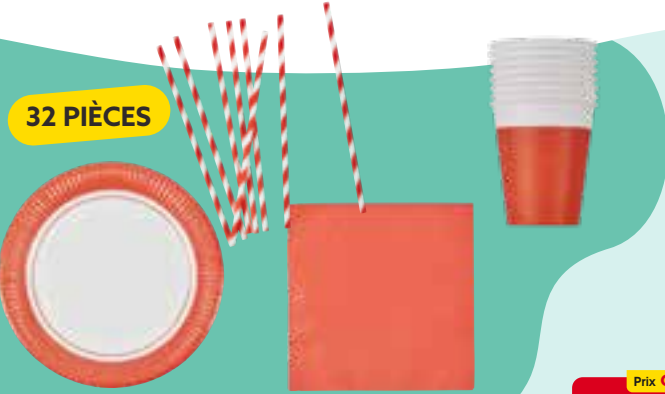

32 PIÈCES
Prix CLUB
~~8~~ **5.-**
Kit vaisselle jetable 32 pièces : 8 assiettes, 8 pailles, 8 gobelets et 8 serviettes papier

Prix CLUB
~~9~~ **6.90**
Ménagère bois de bouleau 150 pièces