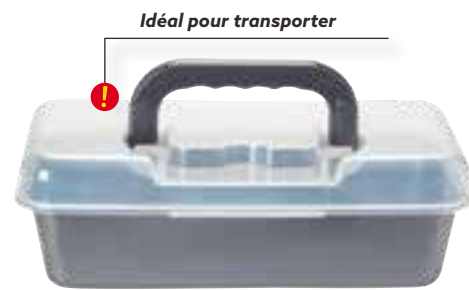

Idéal pour transporter

Prix CLUB
12.90

Moule à cake
Dim. 30,4x15,3x6,2 cm
Ref.552312