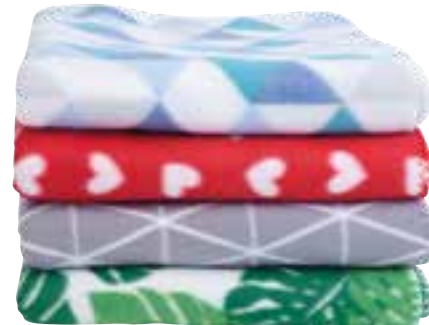

6.90

Plaid polaire
Dim. 130x160 cm, polyester
Ref.556094-556096-556097-556099

6.90

Tapis salle de bain
Dim. 45x75 cm, coton
Ref.553894

19.90

Desserte à roulettes
Dim. 54,5x13x72,5 cm,
polypropylène
Ref.540830