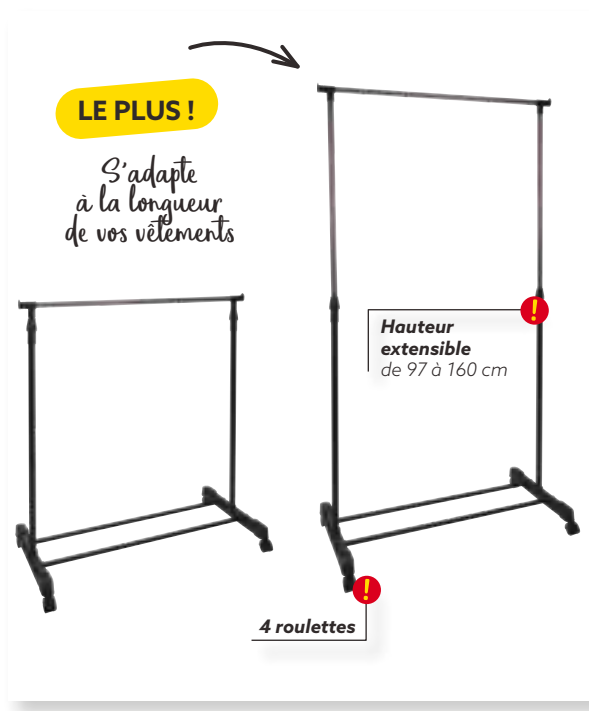

*MDF : panneaux de fibres de moyenne densité

Prix CLUB
39.90 34.90

Couette bicolore
2 personnes
Dim. 240x220 cm,
100 % polyester
Ref.557202

On reçoit !

Tabouret pliant Aiden
 Ø 30x45 cm, métal, mousse polyuréthane
 Ref.551949-551948
11.90 **Prix CLUB 10.90**

Table pliante
 Dim. 60x60x75 cm, pieds métal
 Ref.530756-584095
39.90 **Prix CLUB 32.-**

Chaise pliante Simply
 Dim. 46x40x79 cm, pieds métal
 Ref.575373-575382
 -561787-552317
21.90 **Prix CLUB 17.90**