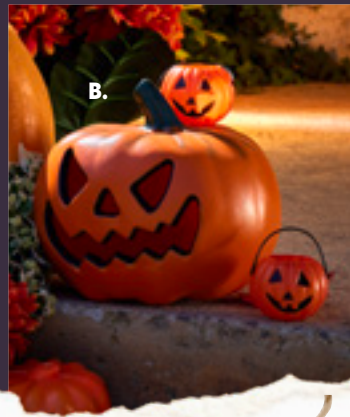

13.95

Arche de ballons
L. 4 m,
66 ballons inclus
Ref.592790

11.95

Service 10 personnes
Inclus nappe, serviettes, assiettes et gobelets
Ref.592957

DÉCORATION

66.95
A - Automate

0.95
Toile d'araignée
6 araignées factices incluses
Ref.388498