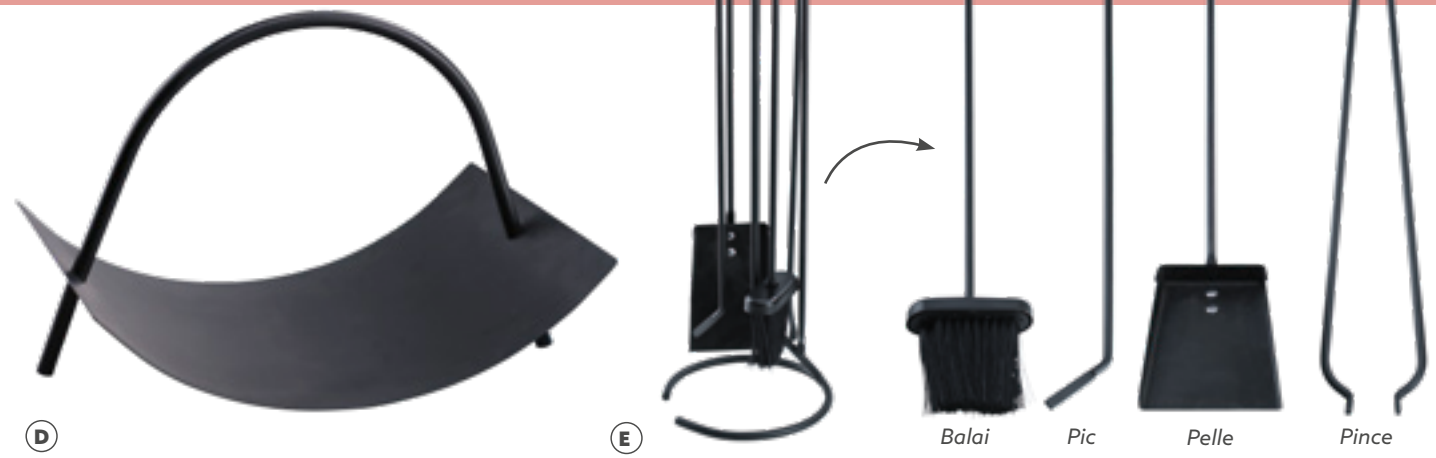

7.45
VIP 6.95

A

LE PLUS!
À décorer soi-même!

8.95

B

8.95

C

A - Nichoir oiseau Dim. 19x15x11 cm, bois de cèdre Ref.404092 - 7.45 **6.95** / **B - Mangeoire oiseaux** Dim. 15x7x15 cm, acrylique et polychlorure de vinyle Ref.569867 - **8.95** / **C - Seau 30 boules graisse** Ø 24x19,5 cm Ref.384380 - **8.95**