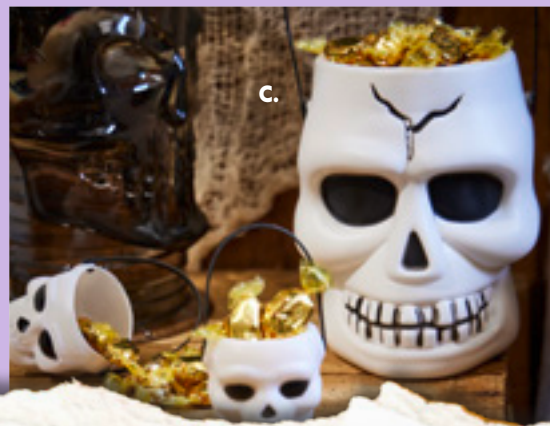

LA COLLECTION HALLOWEEN EST ARRIVÉE!

1.15
Seau à bonbons
Ref.592945

2.65
6 mini seaux crâne
Ref.592750

Lumineux et sonore

A.

A.

B.

C.

B.

C.

4.95
Chope crâne
Ref.592751

A - Chaudron à friandises Ref.388069 - Ø 20 cm - **4.75** / **B - Yeux en chocolat** Ref.500229 - Cont 100 g - **2.65** / **C - Seau à bonbons crâne** Ref.553189 - Dim.15x29 cm - **3.45**

3.45

Sac araignée
Dim. 30x33x8 cm
Ref.552508

4.75

Sac à bonbons
Ref.564881

7.95

Sachet XL bonbons mix 500 g
Ref.500231
Ref.500227

6.95

Perche à bonbons
Ref.478841

3.45

Seau citrouille
Ref.553190

5.95

Seau pop-corn
Cont. 250 g
Ref.500217

18.95
ViP 17.95

Pirate box
Inclus pailles, stickers, guirlandes, piques, photobooth, ballons et suspensions
Ref.596219.596221

8.95

Pichet crâne
Ref.565028

13.95

Arche de ballons
L. 4 m,
66 ballons inclus
Ref.592790

11.95

Service 10 personnes
Inclus nappe, serviettes, assiettes et gobelets
Ref.592957