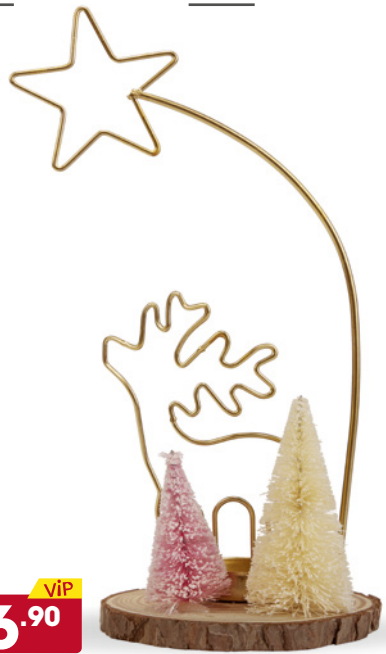

22⁵⁰ **18⁹⁰** **viP**
J - Weihnachtsdeko zum Aufstellen

A. Glitzernder Schmetterling zum Aufhängen Ref. 532039 Maße: 15,5x11x1,5 cm, Polypropylen **2³⁵ 2⁻** - **B.** Schillernde 3D-Weihnachtsdeko Ref. 594324 Ø 16 cm, PVC **3⁹⁰** - **C.** Geschenkpapier Ref. 598079 Maße: 200x70 cm, Papier, 6 Modelle verfügbar **2⁻ 1³⁵** - **D.** Weihnachtsbaum zum Aufhängen Ref. 595178 Maße: 7x10 cm, Acryl **2³⁵** - **E.** Schneekugel Ref. 367021 Ø 8 cm, Glas, mit Glitzer im Inneren **4⁷⁵** - **F.** Schleife Ref. 350378.350382.350383 Maße: 50x38 cm, Polypropylen, 3 Farben verfügbar **6⁹⁰** - **G.** Weihnachtsbaumspitze Stern Ref. 532234 Ø 20x3 cm, Polypropylen, 3 Farben verfügbar **5⁻** - **H.** Rentier zum Aufhängen Ref. 457593 Maße: 9,5x2,5x13 cm, Polystyren **3⁹⁰** - **I.** Weihnachtskugel Ref. 595213 Ø 8 cm, Polyurethan und Papier **3⁹⁰ 3²⁵** - **J.** Weihnachtsdeko zum Aufstellen Ref. 595242 H. 26 cm, MDF* **22⁵⁰ 18⁹⁰**

xb

8.- viP

K - 6 Deko-Stalaktiten

3.25

L - Glaskugel

2.65 3.25 viP

M - Schneeflocke zum Aufhängen

6.90 8.- viP