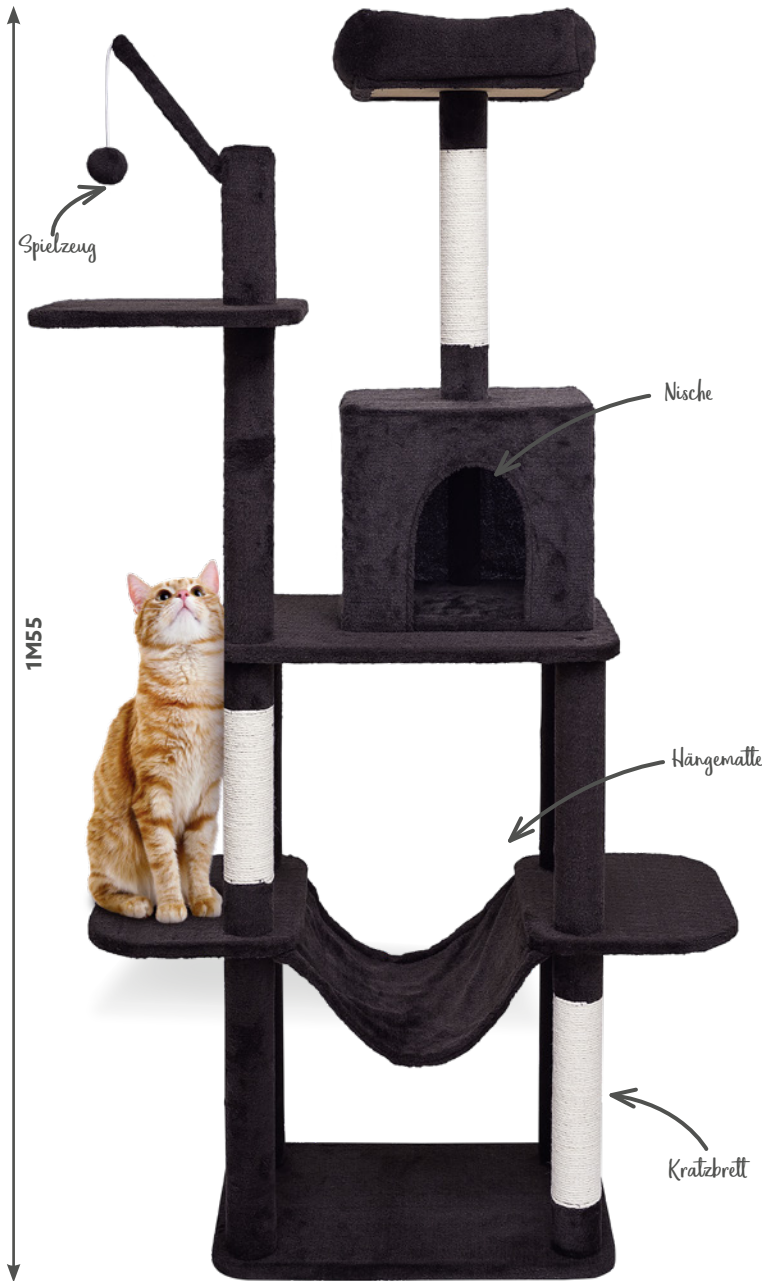

-50 %
~~95~~ **47.50**

LED-Lampe
 H. 108 cm, RCG + weißes
 Licht, 60 Beleuchtungsmodi
 Ref. 597639

TISCHFUSSBALL

HOCKEY

TISCHTENNIS

BILLARD

-30 %
~~189~~ **132.30**

Spieletisch
 Billard, Tischtennis,
 Hockey und
 Tischfußball
 Ref. 599052

Aufbewahrungsbox

-50 %
~~105~~ **52.50**

Couchtisch mit Stauraum
 Maße: 100x36x50cm, Holz
 Ref. 598056

-50 %
~~109~~ **54.50**

Glasballon
 34 L,
 recyceltes Glas
 Ref. 598060

-50 %
~~52.90~~ **26.45**

Samthocker
 Maße: Ø 32xH. 38 cm
 Ref. 598063

5 abnehmbare Haken

-50 %
~~79~~ **39.50**

Garderobe
 Maße: 100x180x40 cm,
 Metallstruktur, Holz
 Ref. 577709

-50 %
~~135~~ **67.50**

XXL-Katzenbaum
 Maße: 155x55,50x34,50 cm
 Ref. 598128

EINE GESUNDE UND EFFIZIENTE DAMPFREINIGUNG