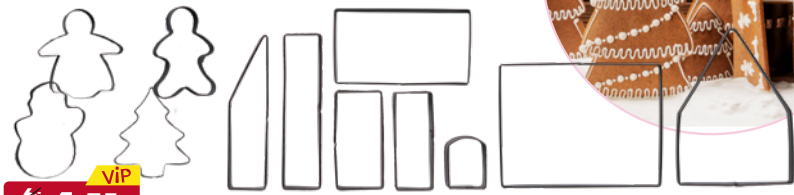

~~6~~ **4.75** ^{viP}

E - Set mit Ausstechformen Lebkuchenhaus