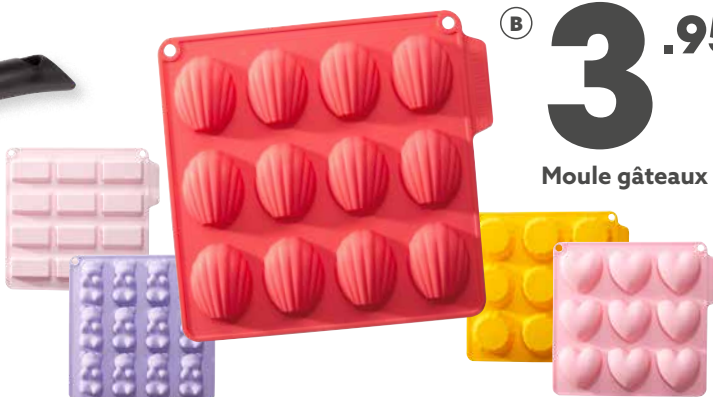

GARANTIE 2 ANS

12.95

Minimachine à pancakes ou gaufrier
550 W, revêtement anti-adhésif
Réf. 579982. 579983

homday

LE PLUS !

Peut également être utilisée pour faire un toast, un œuf...

Existe aussi en minigaufrier

A ~~29.95~~ **19.95**
ViP
Poêle 4 compartiments

B ~~3.95~~ **3.95**
Moule gâteaux silicone

A - Poêle 4 compartiments Ø 26x1,3 cm, aluminium, antiadhérente Réf. 560619 - ~~29.95~~ **19.95** / **B - Moule gâteaux silicone** Plusieurs modèles disponibles Réf. 596213 - **3.95**