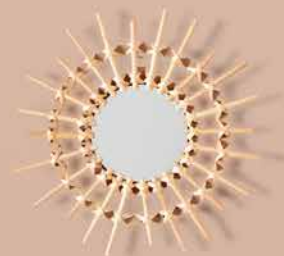

et luminosité

À partir de

VIP

~~17.95~~
8.95

B
Miroir Ø 58 cm

A
Miroir rotin Ø 40 cm

C
Miroir soleil Ø 28 cm

D
Miroir rosace Ø 45 cm

E
Miroir goutte Ø 30 cm

F
Miroir goutte Ø 28,5 cm

A - Miroir rotin Ø 40x2,3 cm, rotin et verre Réf. 583820 - **26.95** / **B - Miroir** Ø 58 cm, verre et rotin Réf. 569915 - 39.95 **26.95** / **C - Miroir soleil** Ø 28 cm, fer Réf. 475075 - 17.95 **8.95** / **D - Miroir rosace** Ø 45,5x2,5 cm, rotin et verre Réf. 583835 - **26.95** / **E - Miroir goutte** Ø 30 cm, verre et métal Réf. 570248 - 24.95 **17.95** / **F - Miroir goutte** Ø 28,5 cm, verre et métal Réf. 570247 - 19.95 **10.95**