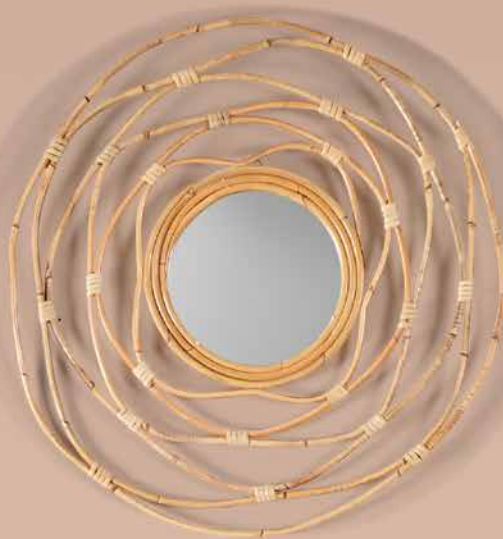

3 singes de la sagesse
Dim. 8x7x12,5 cm, polyrésine
Réf. 542282

15.95 **13.95** **viP**

Vase
Ø 13x24 cm, grès
Réf. 569865

6.95

Tête Bouddha
Dim. 10,2x10,8x18 cm,
dolomite
Réf. 570007

A - Bouddha porte-bougie Dim. 8x8,5x14,5 cm, ciment Réf. 570511 - 6.95 **3.95** / **B - Bouddha** Dim. 9x8x19,5 cm, résine Réf. 583823 - **9.95** / **C - Tête Bouddha avec plante** Dim. 10,7x9,8x15,5 cm, PVC et ciment Réf. 570084 - **6.95**

et luminosité

À partir de

VIP

~~17.95~~
8.95

B
Miroir Ø 58 cm

A
Miroir rotin Ø 40 cm

C
Miroir soleil Ø 28 cm

D
Miroir rosace Ø 45 cm

E
Miroir goutte Ø 30 cm

F
Miroir goutte Ø 28,5 cm

A - Miroir rotin Ø 40x2,3 cm, rotin et verre Réf. 583820 - **26.95** / **B - Miroir** Ø 58 cm, verre et rotin Réf. 569915 - 39.95 **26.95** / **C - Miroir soleil** Ø 28 cm, fer Réf. 475075 - 17.95 **8.95** / **D - Miroir rosace** Ø 45,5x2,5 cm, rotin et verre Réf. 583835 - **26.95** / **E - Miroir goutte** Ø 30 cm, verre et métal Réf. 570248 - 24.95 **17.95** / **F - Miroir goutte** Ø 28,5 cm, verre et métal Réf. 570247 - 19.95 **10.95**