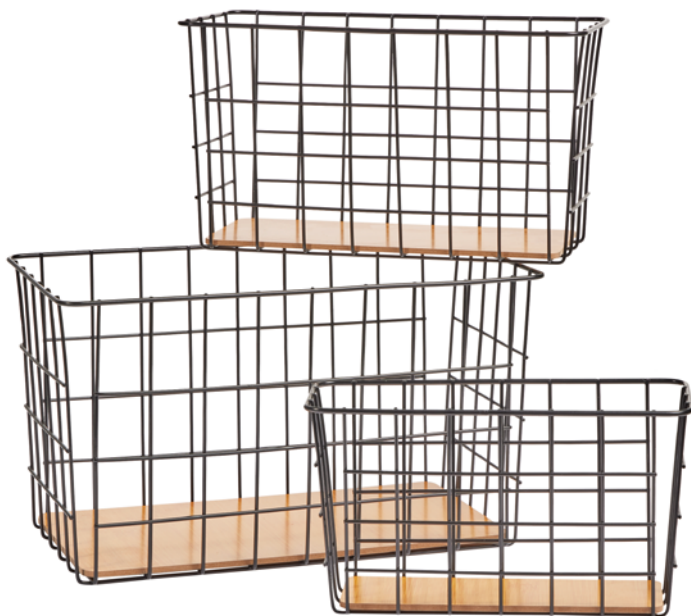

Salle de bain...

À partir de
7.95

Paniers métal

Dim. 25x14x10 cm - **7.95**,
Dim. 30x17x15 cm - **10.95 7.95** ou
Dim. 35x20x20 cm - **11.95 8.95**, acier
Réf. 597632. 597630. 597613

~~22.95~~ **viP 19.95**