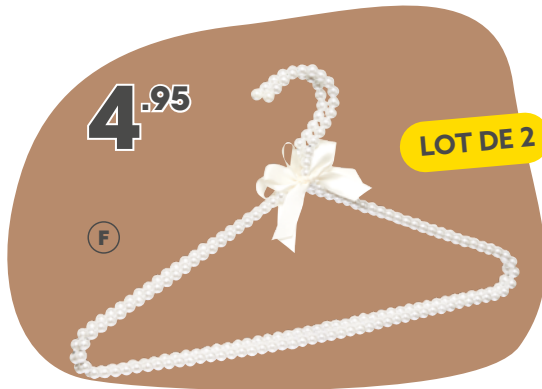

6.⁹⁵

(D)

~~11.⁹⁵~~
VIP 7.⁹⁵

(E)

4.⁹⁵

LOT DE 2

(F)

A - 2 paires de chaussettes chenille Réf. 596774 - **3.95** / **B - Chaussons** Taille 36/37 - 38/39 - 40/41, polyester Réf. 596776. 597633. 597635. 597645 - **10.95** / **C - Ballerines** Taille du 36 au 41 Réf. 597626. 597697. 597671 - ~~10.95~~ **7.95** / **D - Masque yeux** Réf. 597627. 597674. 597700 - **6.95** / **E - Chaussettes** Taille unique Réf. 572777. 572778. 597713 - ~~11.95~~ **7.95** / **F - 2 cintres perles** Réf. 574915 - **4.95** / **G - Haut d'intérieur velours** Taille S, M et L Réf. 597644. 597680. 597625. 597667. 597695. 597623. 597663. 597692. 597621 - **14.95** / **H - Pantalon d'intérieur velours** Taille S, M et L Réf. 597615. 597657. 597687. 597619. 597651. 597685. 597617. 597648. 597683 - **14.95** / **I - Gilet** Taille S, M et L, polyester Réf. 597003 - **22.95** / **J - Débardeur** Taille S, M et L, polyester Réf. 596992 - **13.95** / **K - Pantalon** Taille S, M et L, polyester Réf. 596997 - **26.95**