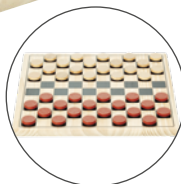

10.95

Trololo-Spiel
Ref. 564118 - 38 Teile

Die 2 passen
zusammen

2-5 Spieler
Ab 6 Jahren

10.95

Spiel Duo Speed
Ref. 564139 - 55 Teile

26.95

Geduldsspiel Holz
Ref. 564130 - Maße: 36x26,2x9cm,
Holz, 8 Teile, ab 6 Jahren

2 Spieler
Ab 6 Jahren

~~29.95~~ **26.95** ^{VIP}

Schach- und Damespiel
Ref. 594609 -
Maße: 29x29 cm, Holz

2 in 1:
Damespiel

2 Griffe und 2 Fußstützen,
um Ihrem Kind zu helfen, auf
seinem Pferd zu spielen

24.95