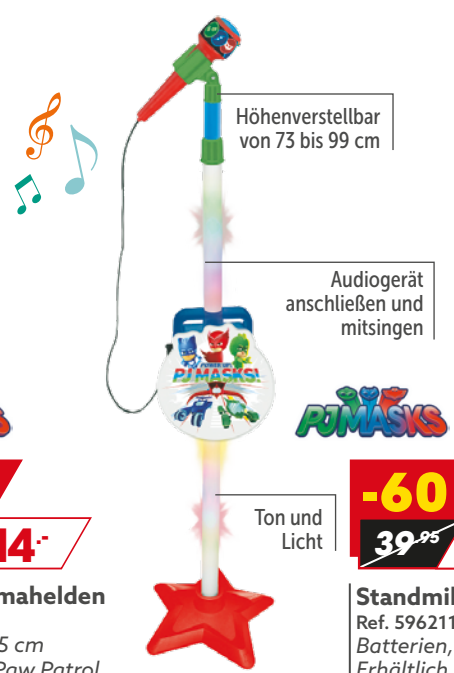

- Automatisch
 - Einfache Bedienung

28 Pfeile

-40 %
~~39.⁹⁵~~ **23.⁹⁵**

Elektrische Pistole mit Pfeilen
 Ref. 594878 - 184 Teile, Polypropylen,
 2 Zielscheiben enthalten, ab 3 Jahren

Ermutigen Sie Ihr Kind zur Musik mit seinen Lieblingshelden!

-60 %
~~34.⁹⁵~~ **14.⁻**

Gitarre Pyjamahelden
 Ref. 596212
 4 Saiten, H. 55 cm
 Erhältlich als Paw Patrol

Höhenverstellbar von 73 bis 99 cm

Audiogerät anschließen und mitsingen

Ton und Licht

-60 %
~~39.⁹⁵~~ **16**