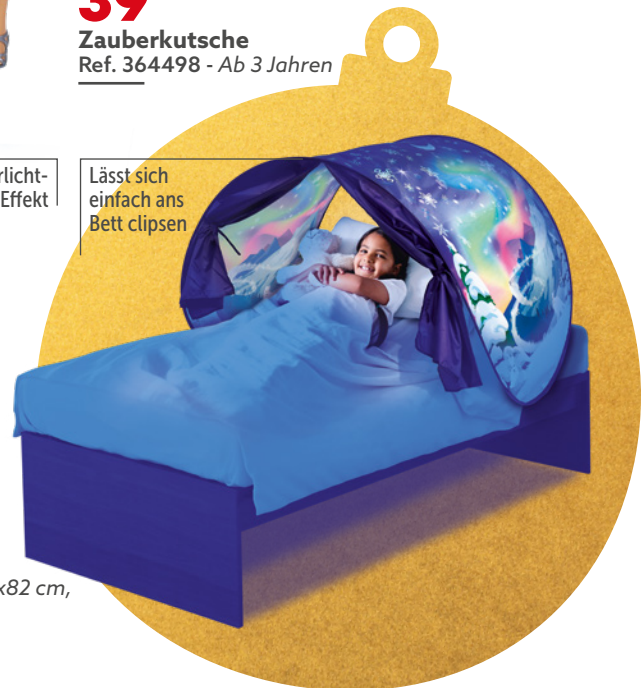

39.95

Zauberutsche
Ref. 364498 - Ab 3 Jahren

Polarlicht-
Effekt

Inkl. Lampe

~~22.95~~ **17.95** ^{vip}

Baldachin
Ref. 553195 - Maße: 220x82 cm,
Polyester, ab 3 Jahren

Lässt sich
einfach ans
Bett clippen

~~26.95~~ **19.95** ^{VIP}