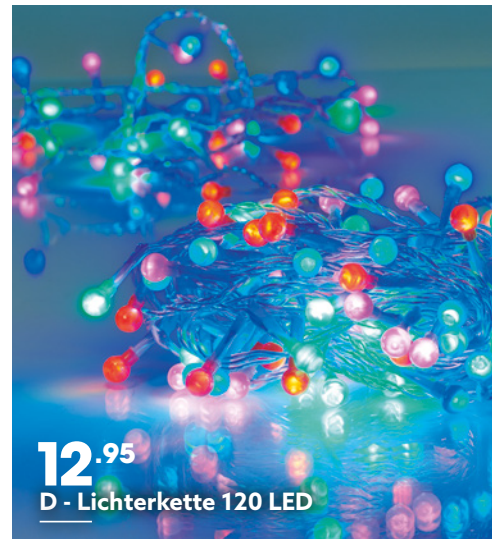

-50%*
IN FORM VON
GUTSCHEINEN

auf die **GESAMTE
WEIHNACHTSDEKO**

vom 5. bis 11. Dezember 2022

18^{.95}

A - Leuchtring für
Weihnachtsbaum

Einfache Anwendung,
um Ihren
Weihnachtsbaum zu
beleuchten

H. 70 cm

©Disney

NETZSTROM

~~79.95~~ **66.95** ^{VIP}

B - Leuchtender Olaf 60 LED

Ab
2^{.95}

C - Lichterkette 48 LED

12.95
D - Lichterkette 120 LED

A - Leuchtring für Weihnachtsbaum Ref. 554369 - 8 Beleuchtungsprogramme, 12 Stränge, Fernbedienung, Netzstrom - **18.95** / **B - Leuchtender Olaf 60 LED** Ref. 367351 - Maße: 30x25x70 cm, für Innen- und Außenbereiche - ~~79.95~~ **66.95** / **C - Lichterkette 48 LED** Ref. 530151 - 4,7 m Beleuchtung, Batterien nicht enthalten, erhältlich in Kaltweiß, Warmweiß und mehrfarbig - **ab 2.95** / **D - Lichterkette 120 LED** Ref. 395631 - L. 5,95 m Beleuchtung, Innen- und Außenbereiche, 8 Beleuchtungsprogramme, Netzstrom - **12.95**