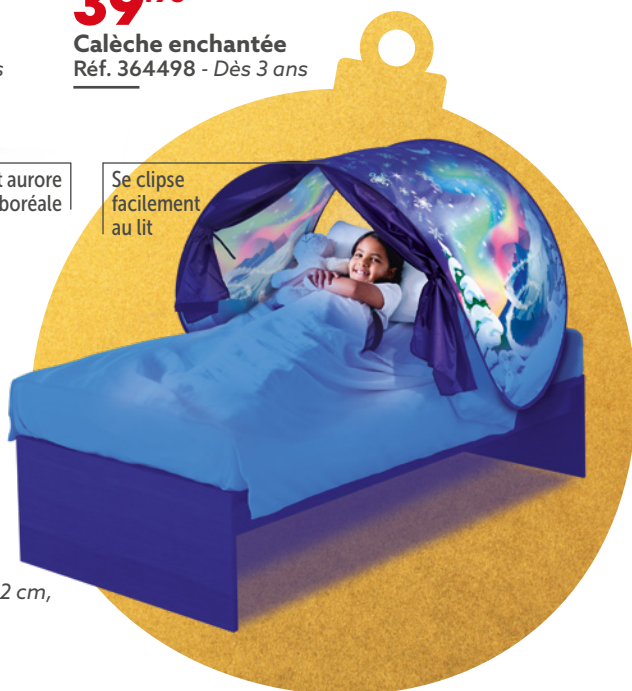

L. 50 cm

39.95

Calèche enchantée
Réf. 364498 - Dès 3 ans

Effet aurore boréale

Lampe incluse

~~22.95~~ **17.95** ^{VIP}

Tente de lit
Réf. 553195 - Dim. 220x82 cm,
polyester, dès 3 ans

Se clipse facilement au lit