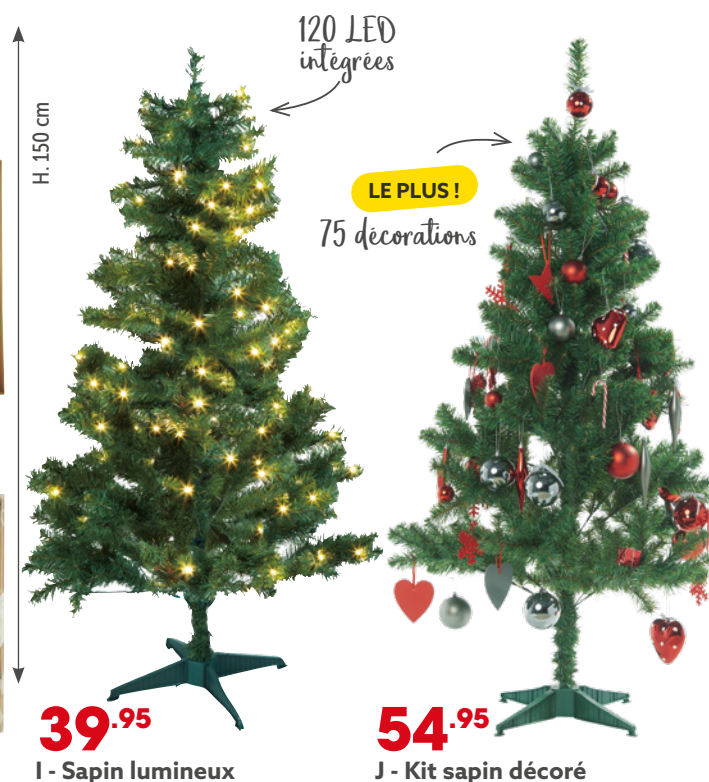

Décoration et accessoires de Noël

12.95

A - Renne à poser H. 36 cm

3.45

E - Gnome H. 25 cm

7.95

G - Sapin bois lumineux H. 60cm

13.95

B - Kit 15 boules

6.95

D - 34 décorations pour sapin

10.95

F - Kit 24 décorations sapin

8.95

H - Kit 40 décorations sapin

17.95

C - Décoration de porte Ø 30 cm au choix

H. 150 cm

120 LED intégrées

LE PLUS!

75 décorations

39.95

I - Sapin lumineux

54.95