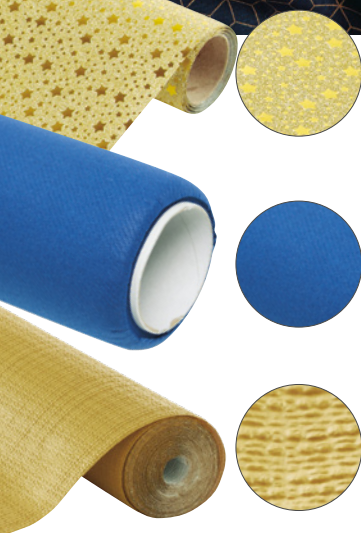

2.95 **VIP**
2.65

A - 160 confettis étoile

3.95

B - Assiette carton

7.95 **VIP**
4.95

C - Boîte à gâteau

4.95 **VIP**
2.65

D - 20 serviettes ouate