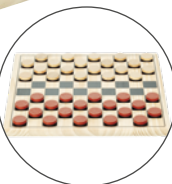

Casse-tête bois
 Réf. 564130 - Dim. 36x26,2x9cm, bois, 8 pièces, dès 6 ans

2 joueurs + dès 6 ans

~~29.95~~ **26.95** ^{VIP}

Jeu échecs et dames
 Réf. 594609 - Dim. 29x29 cm, bois

2 en 1 :
 Jeu de dames

2 poignets et 2 pédales pour aider votre enfant à jouer sur son cheval