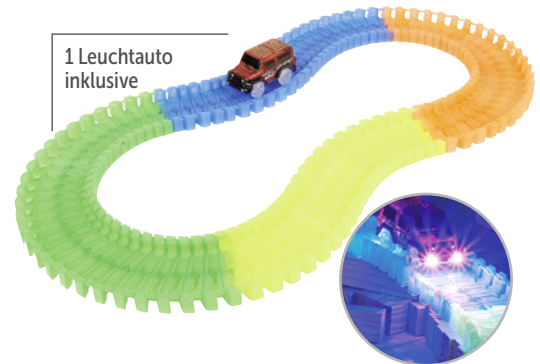

~~11.95~~ **10.95** ViP

Magische Rennstrecke
Ref. 556068 150 cm Strecke,
100 Teile, ab 3 Jahren

1 Leuchtauto
inklusive

LEUCHTET IM DUNKELN

Reibung

~~24.95~~ **24.95**

4x4 Velociraptor
Ref. 594024 Maße: 35x20x17 cm, ab 3 Jahren