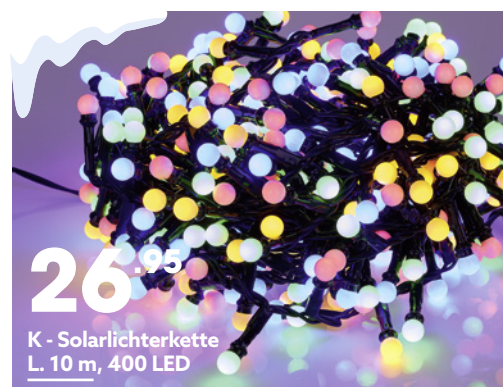

26.⁹⁵

K - Solarlichterkette L. 10 m, 400 LED