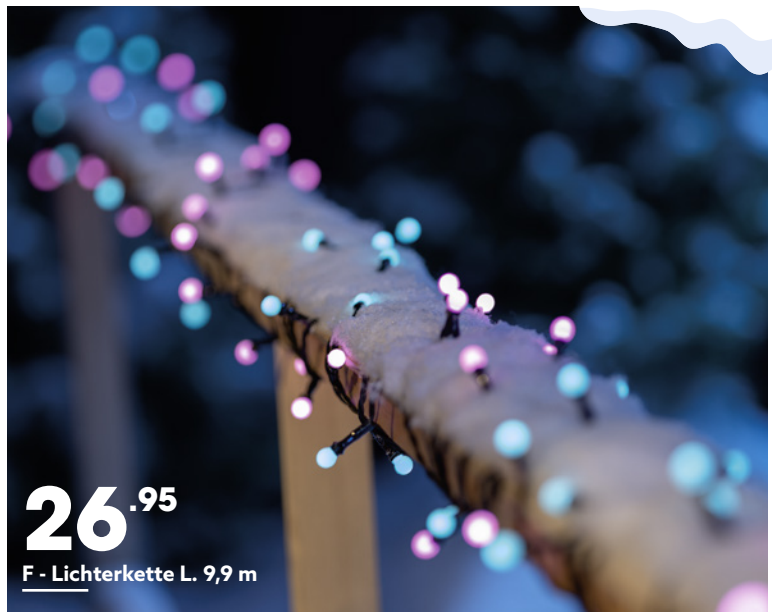

26.⁹⁵

F - Lichterkette L. 9,9 m

~~44.⁹⁵~~ **39.⁹⁵** **VIP**

**G - Lichterkette 40 m
Beleuchtung**