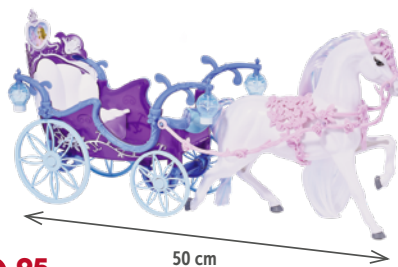

19.95

Frisierkopf
Ref. 564023 Maße: 27 cm, 20 Zubehörteile, ab 3 Jahren

10.⁹⁵ **VIP**
8.95

Set Frisiersalon
Ref. 404478 7 Teile, ab 3 Jahren

39.95
Zauberkutsche
Ref. 364498 Ab 3 Jahren

50 cm

19.95
Model-Puppe und ihre 12 Outfits
Ref. 529014 H. 30 cm, ab 3 Jahren