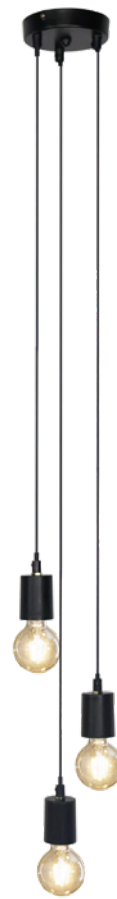

-50 %
~~39⁹⁵~~

20⁻

Hängeleuchte
Ø 35 cm, Metall
Ref. 574239

1 M LÄNGE

-60 % ~~24⁹⁵~~
10⁻

Hängeleuchte 3 Fassungen
Ø 12x100 cm, Metall
Ref. 600824

-30 %
~~315⁻~~

220^{.50}