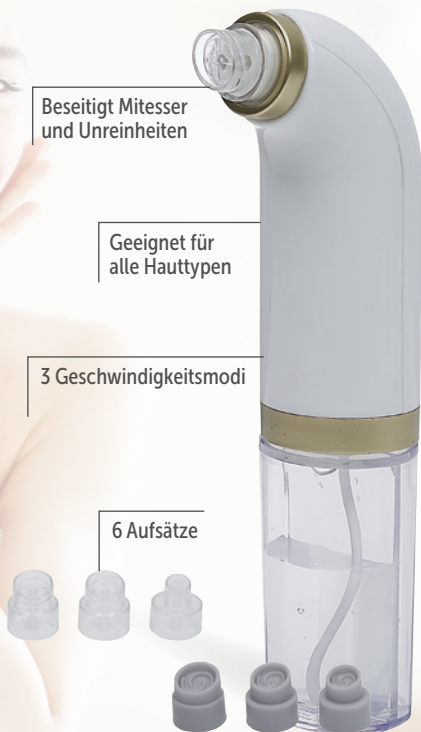

Präzisions-Trimmer für das Gesicht
3 Aufsätze: Nase, Augenbrauen und Ohren, Batterien
Ref. 600306

homday
— Care —

Für eine intensive Hautreinigung

Beseitigt Mitesser und Unreinheiten

Geeignet für alle Hauttypen

3 Geschwindigkeitsmodi

6 Aufsätze

-40%
~~39.95~~ **23.95**

Sauger mit Wasser für Mitesser im Gesicht
6 Aufsätze inklusive
Ref. 598758

homday
— Care —

1
Sekunde

TEMPERATURMESSUNG
INNERHALB VON 1 SEKUNDE

°C / °F