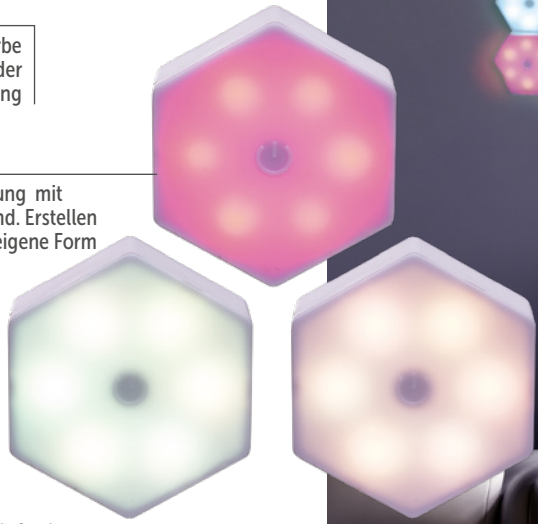

PRODUKTVORTEIL!

Erstellen Sie Ihre eigene Lichterwand

bis zu
-70%

Los geht's!

Wechseln Sie die Farbe und das Licht mit der Fernbedienung

Befestigung mit Klebeband. Erstellen Sie Ihre eigene Form

3-TLG SET

-70% ~~24⁹⁵~~
7.50