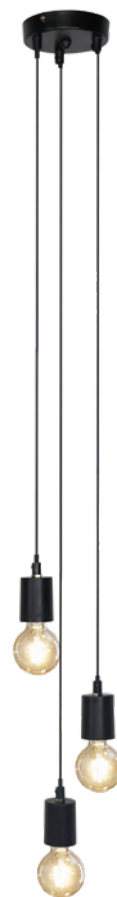

-50%
~~39.95~~

20.-

Suspension
Ø 35 cm, métal
Réf. 574239

1 M DE LONGUEUR

-60% ~~24.95~~

10.-

Suspension 3 douilles
Ø 12x100 cm, métal
Réf. 600824