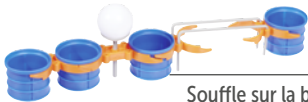

Souffle sur la balle pour
franchir les obstacles