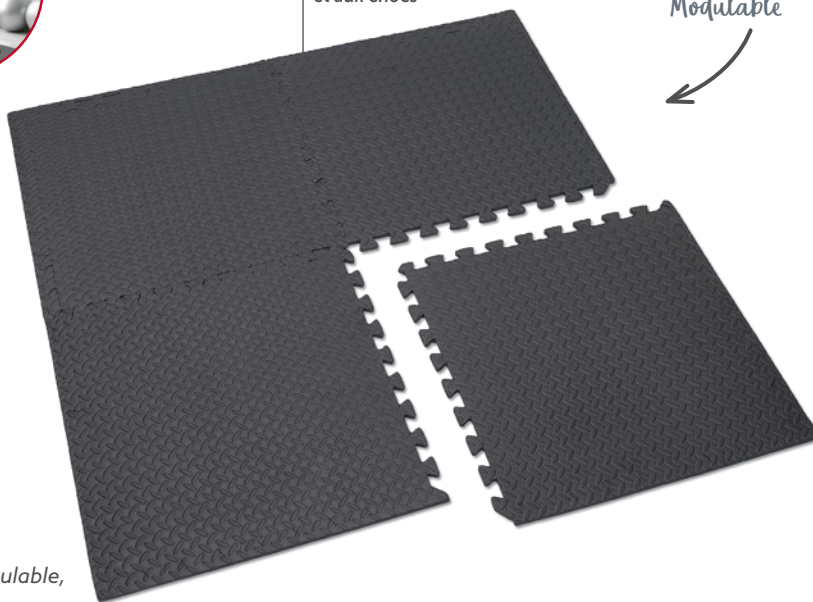

Pour toutes
pièces de la
maison

Resiste à l'eau
et aux chocs

LE PLUS !

Modulable