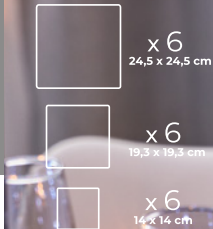

x 6
24,5 x 24,5 cm
x 6
19,3 x 19,3 cm
x 6
14 x 14 cm

26.95

Service vaisselle 18 pièces
verre
Réf. 536571

~~4.45~~ **3.95** ^{VIP}
L - 20 serviettes

~~3.95~~ **2.65** ^{VIP}
M - Set de table pailleté

H. 4 flûtes Réf. 599512 Cont. 19 cl, verre ~~19.95~~ **13.95** - I. 4 verres à pied Réf. 599509 Cont. 35 cl, verre ~~19.95~~ **13.95** - J. 4 verres à eau Réf. 599515 Cont. 31 cl, verre ~~13.95~~ **10.95** - K. Gobelet Réf. 598809 Cont. 400 ml, avec paille, Ø 8,8x14,5 cm, verre, 2 modèles au choix **3.95** - L. 20 serviettes Réf. 538374 Ø 33 cm, papier ~~4.45~~ **3.95** - M. Set de table pailleté Réf. 574064 Ø 33 cm, polyester ~~3.95~~ **2.65**