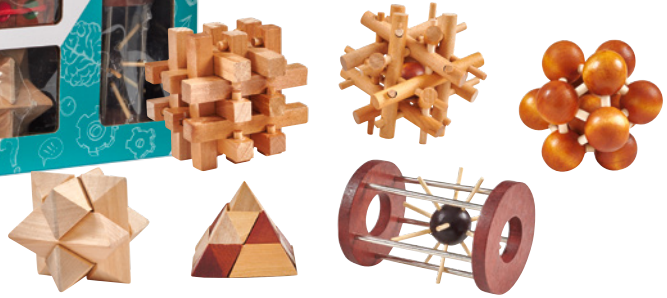

26.95 soit **24.25** EN BON D'ACHAT
OFFERTS F - Casse-tête bois

-90% EN BON D'ACHAT sur TOUS les JOUETS

OFFRE **VIP**