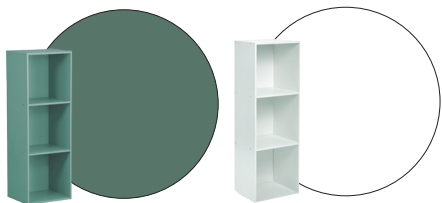

2. Wählen Sie Ihre Farben