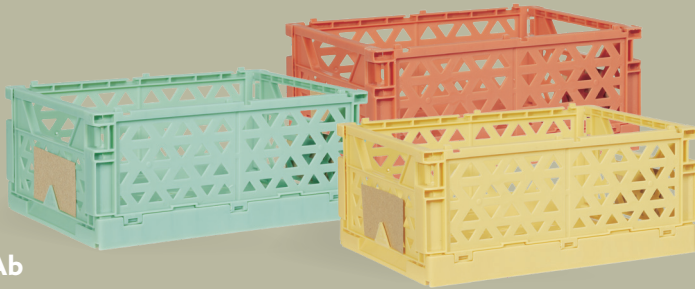

Aufbewahrungsboxen zum Klappen, Stapeln und Schieben

EXKLUSIVES
Gifi
DESIGN

ab **1.95**

Ab

1.95

Klapbox

3 Größen: 17x7,5x12 cm, 25x10x16,5 cm für 4.95 3.25, 33x15x25 cm für 7.95 6.45,
Polypropylen, 3 Farben verfügbar
Ref. 596985.84.83.93.94.95.597005.06.07