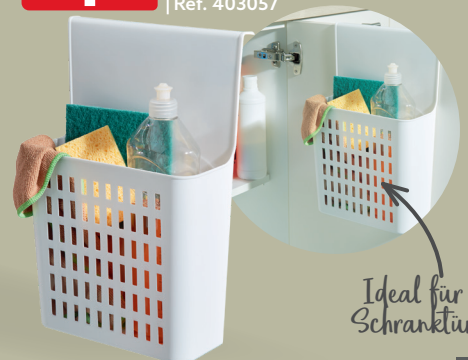

Gewinnen Sie
Platz zum
Aufbewahren

22.95

Rollwagen mit 4 Fächern
Maße: 54x101x12,2 cm,
Polypropylen
Ref. 600448

6.45
4.95 ^{viP}

Aufbauoption Tür
Maße: 23x10x35 cm, Polypropylen
Ref. 403057