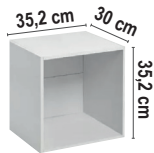

1 Fach

Ref. 601648.
601647.445254
12.95