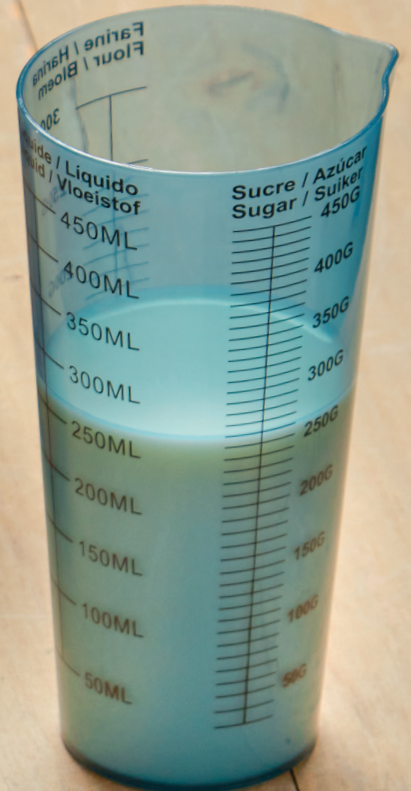

1.15

Verre doseur
Ø16,5x8 cm, polypropylène
Réf.603180, 603179