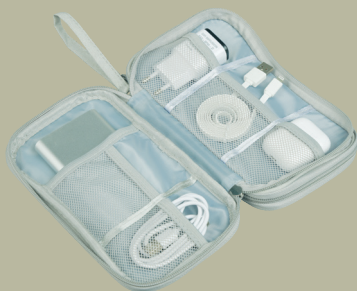

**10.95**

**Organiseur de bureau**  
4 tiroirs, carton  
Réf.603288

*Idéal pour ranger  
son petit matériel*

**LOT DE 5**

~~7.95~~  
**6.95**

**Lot de 5 rangements**  
Dim. 27,5x20x5 cm,  
feutrine  
Réf.603258