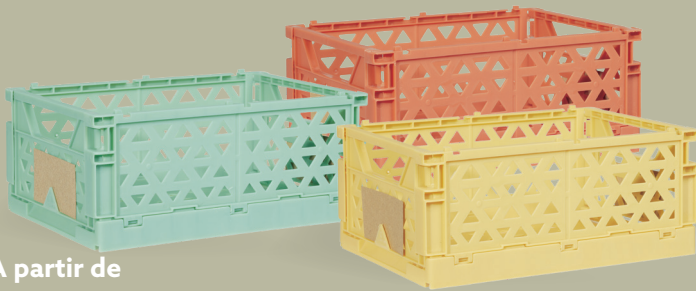

11.95 **8.95** <sup>VIP</sup>

**Étagère**  
Dim. 32x15,5x6,6 cm,  
bois et métal  
Réf.600490

Des caisses pliables,  
empilables et coulissantes  
pour tout ranger

à partir de **1.95**

À partir de  
**1.95**