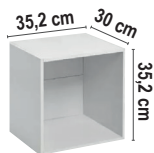

1 case

Réf.601648.
601647.445254
12.95