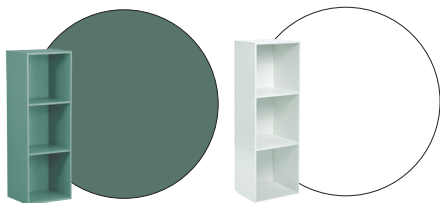

2. Choisissez vos couleurs